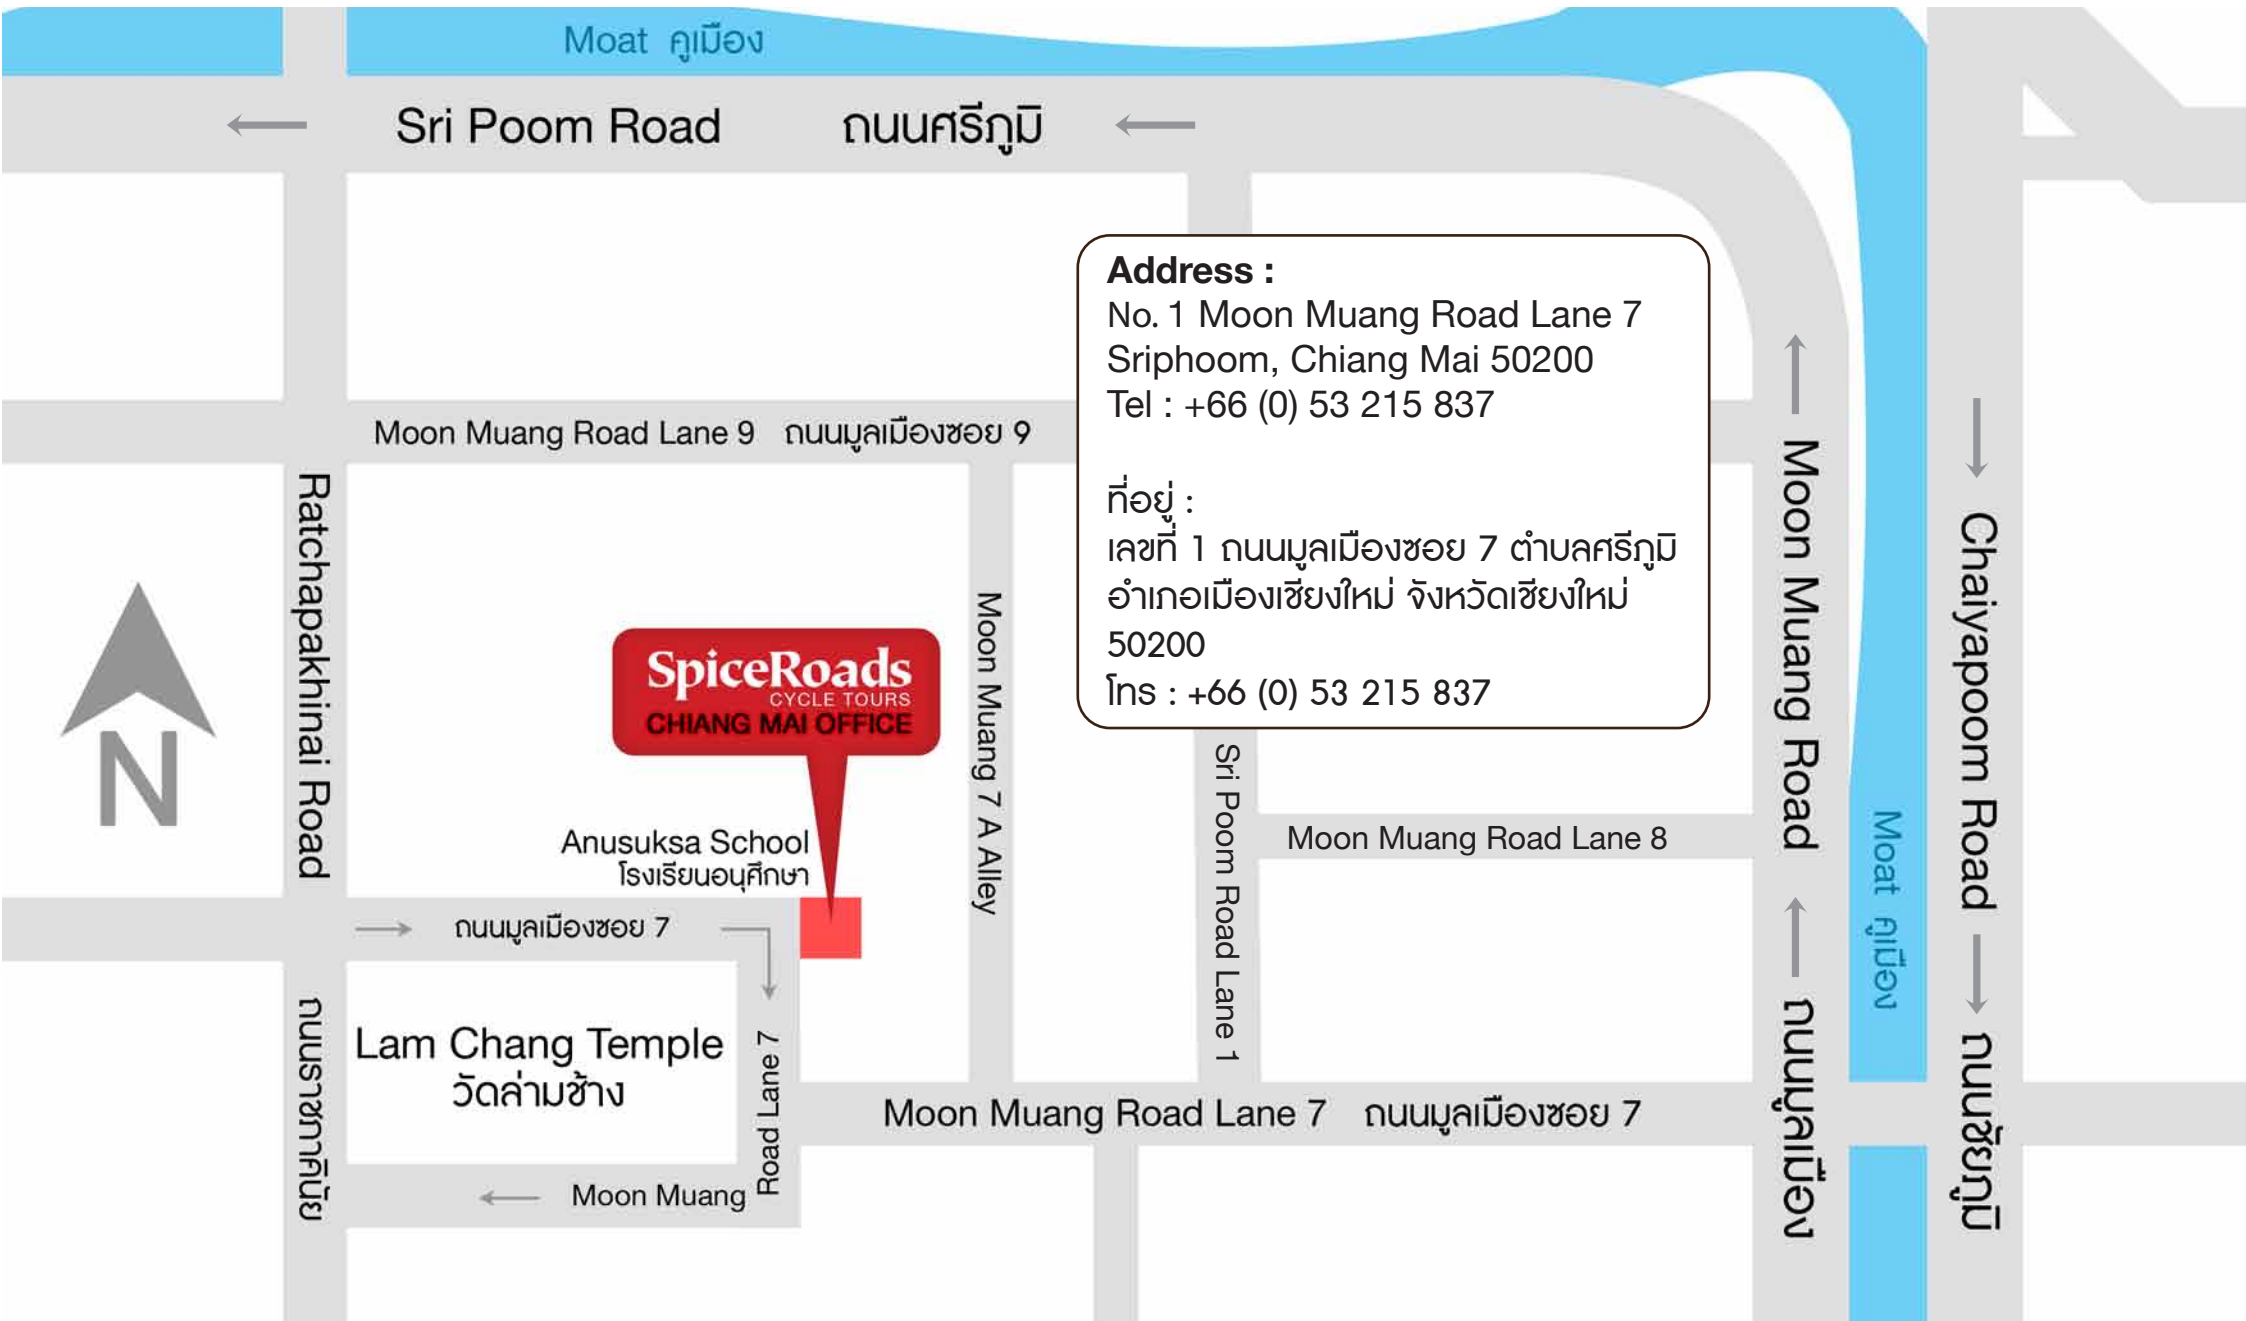

# SpiceRoads

CYCLE TOURS

MAP TO SPICEROADS CHIANG MAI OFFICE  
แผนที่บริษัท สไปซ์โรดส์ จำกัด สาขาเชียงใหม่

**Address :**

No. 1 Moon Muang Road Lane 7  
Sripoom, Chiang Mai 50200  
Tel : +66 (0) 53 215 837