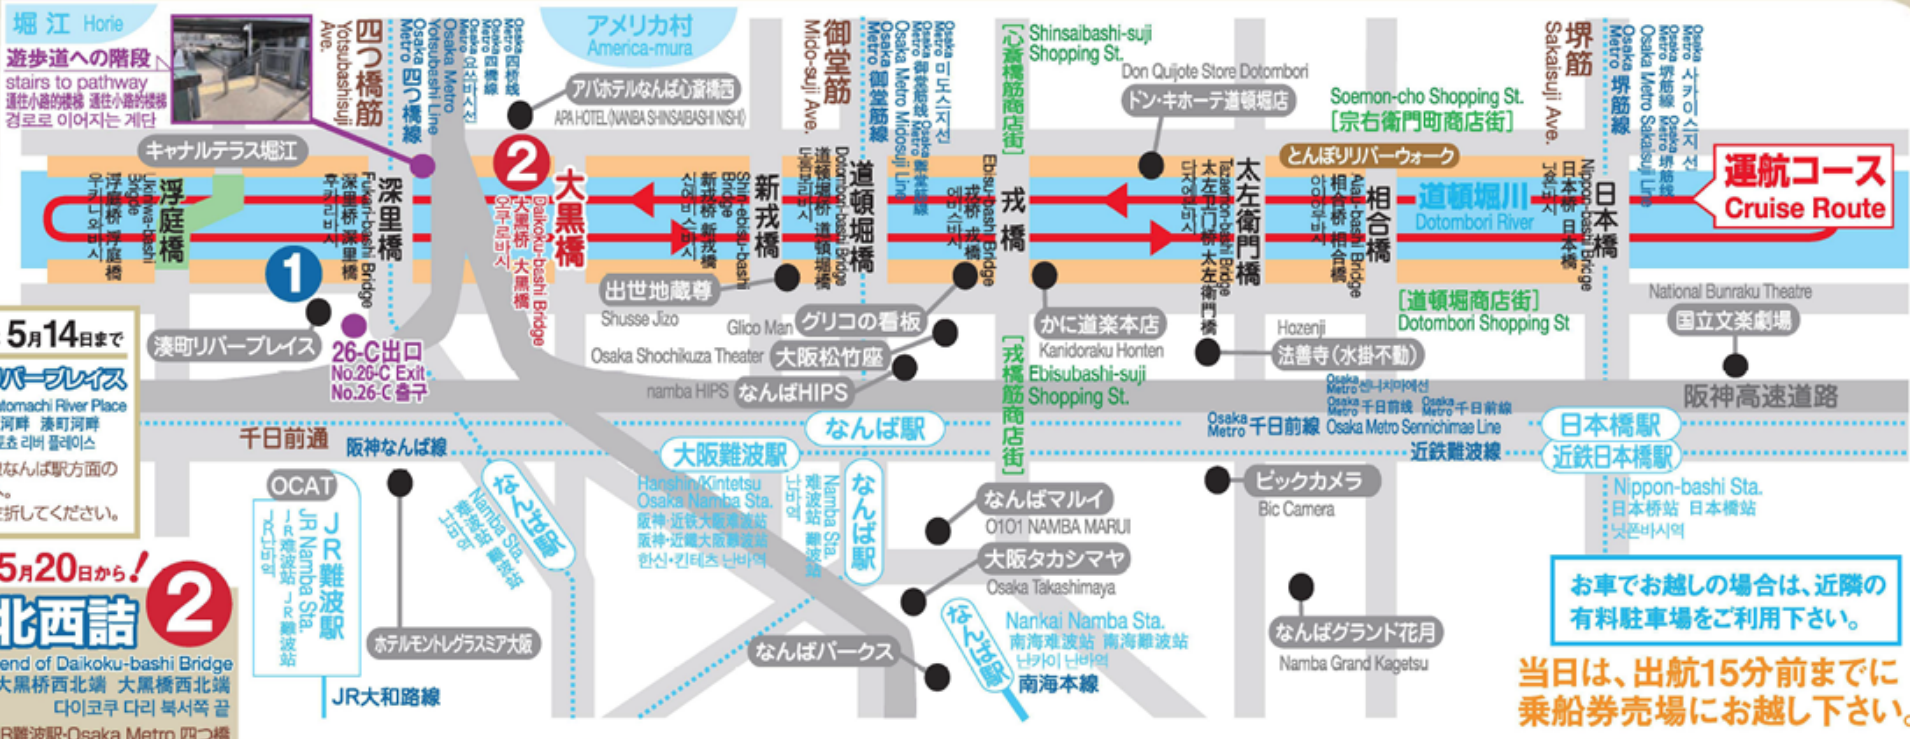

# 湊町船着場 のご案内

Minatomachi Pier  
湊町停船处 湊町停船處  
미나토마치 선착장

**1**

2023年 5月14日まで  
湊町リバープレイス  
Minatomachi River Place  
湊町河畔 湊町河畔  
미나토초리버 플레이스

JR難波駅・Osaka Metro 四つ橋線なんば駅方面の26-C出口から上がって、進行方向へ。  
阪神高速湊町入口を越えてすぐを左折してください。

2023年 5月20日から!  
**大黒橋北西詰**

Northwest end of Daikoku-bashi Bridge  
大黒橋西北端 大黒橋西北端  
다이코쿠 다리 북서쪽 끝

JR難波駅・Osaka Metro 四つ橋線なんば駅方面の26-C出口から上がって、進行方向へ。  
四つ橋筋にかかる深里橋を渡ってすぐの交差点を右折。  
遊歩道に降りると近道です。

お車でお越しの場合は、近隣の  
有料駐車場をご利用下さい。

当日は、出航15分前までに  
乗船券売場にお越し下さい。

# TOMBORI River Jazz Boat 運航コース&周辺マップ