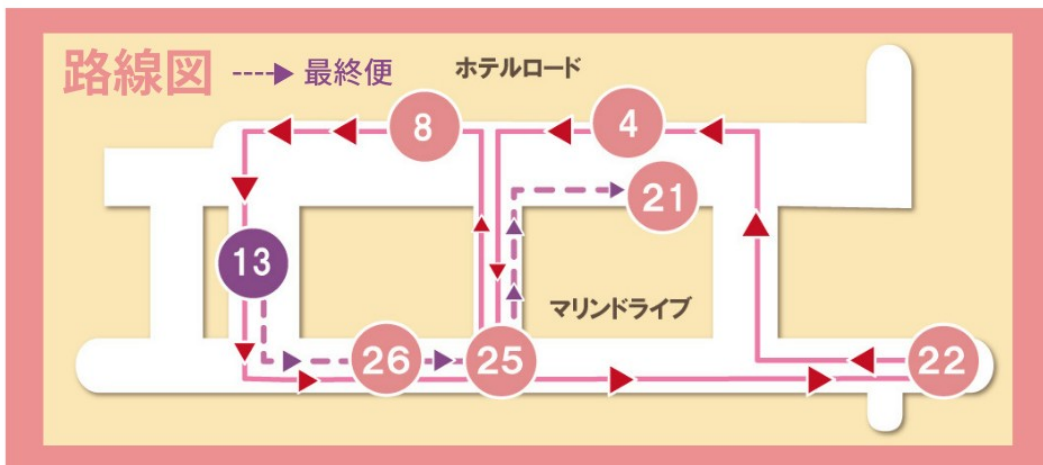

月曜日～土曜日

SHOPPING MALL SHUTTLE
ショッピングモールシャトル

片道
\$7
6歳以上同額

デイパス
(大人)

1日券 \$15 4日券 \$30
2日券 \$20 5日券 \$35
3日券 \$25

※6～11歳は半額 (小数点以下切り捨て)
5歳以下無料

デイパスをお持ちの方は、ショッピングモールシャトルにご乗車できます。

停留所	1便	2便	3便	4便	5便	6便
⑬ グアムプレミアアウトレット	11:35	13:00	15:05	16:30	18:05	19:20
⑳ ドンドンドンキ	11:45	13:10	15:15	16:45	18:15	19:30
㉕ Kマート	11:55	13:20	15:25	17:00	18:25	19:40
㉑ JPスーパーストア前						19:50
㉒ マイクロネシアモール	12:15	13:40	15:45	17:20	18:45	
④ デュシットビーチ/デュシットプレイスタモンベイ	12:25	13:50	15:55	17:30	18:55	
㉕ Kマート	12:35	14:00	16:05	17:40	19:05	
⑧ パシフィックアイランドクラブ前	12:40	14:05	16:10	17:45	19:10	
⑬ グアムプレミアアウトレット	12:50	14:15	16:20	17:55	19:20	