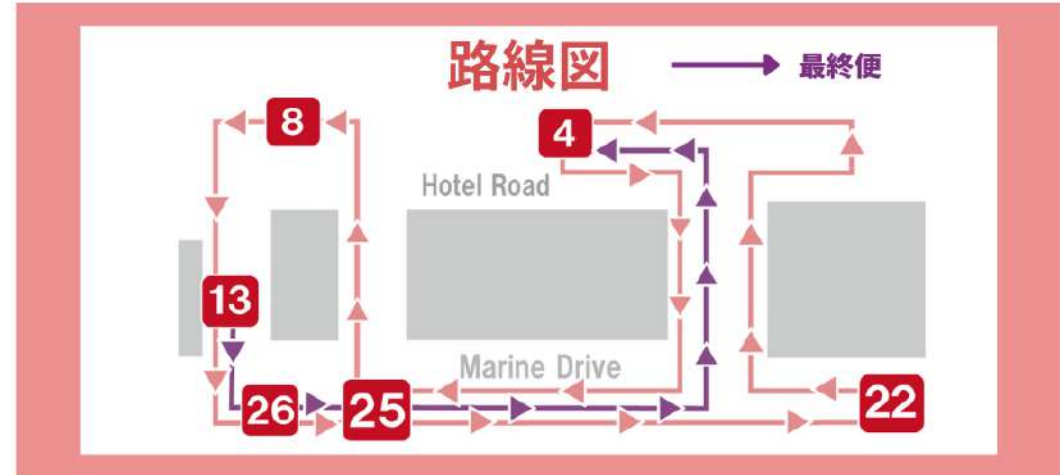

日曜日版 時刻表 2026/05/31~

SHOPPING MALL SHUTTLE ショッピングモールシャトル

片道
\$7

6歳以上同額

デイパスをお持ちの方は、ショッピングモールシャトルにご乗車できます。

デイパス
(大人)

1日券 \$15 2日券 \$20 3日券 \$25
4日券 \$30 5日券 \$35

※6~11歳は半額
(小数点以下切り捨て)
5歳以下無料

※日曜日のスケジュールです。平日は別スケジュールになります

停留所	1便	2便	3便	4便	5便	6便
⑬ グアムプレミアアウトレット	11:35	13:00	15:05	16:30	18:05	19:20
⑳ ドンドンドンキ	11:45	13:10	15:15	16:45	18:15	19:30
㉕ Kマート	11:55	13:20	15:25	17:00	18:25	19:40
㉒ マイクロネシアモール	12:15	13:40	15:45	17:20	18:45	
④ デュシットビーチ/デュシットプレイスタモンベイ	12:25	13:50	15:55	17:30	18:55	19:50
㉕ Kマート	12:35	14:00	16:05	17:40	19:05	
⑧ パシフィックアイランドクラブ前	12:40	14:05	16:10	17:45	19:10	
⑬ グアムプレミアアウトレット	12:50	14:15	16:20	17:55	19:20	