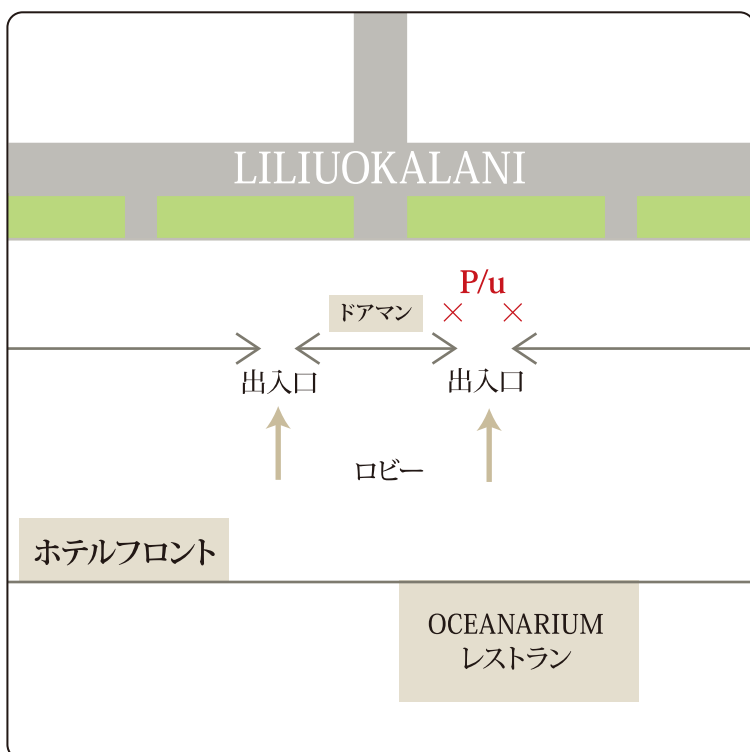

徒歩圏内のホテル<送迎無し>

HOTEL INDEX

- | | |
|---|---|
| <ul style="list-style-type: none"> 1 Pacific Beach Hotel
パシフィック・ビーチ・ホテル 2 Aston at the Waikiki Banyan
アストン・アット・ザ・ワイキキ・バナニアン 3 Aston Waikiki Beach Hotel
アストン・ワイキキ・ビーチ・ホテル 4 Hyatt Place Waikiki Beach
ハイアット・プレイス・ワイキキ・ビーチ 5 Aston Waikiki Sunset
アストン・ワイキキ・サンセット 6 Ewa Hotel Waikiki
エバ・ホテル 7 Park Shore Waikiki
パーク・ショア 8 Waikiki Resort Hotel
ワイキキ・リゾート 9 Hyatt Regency Waikiki Beach Resort & Spa
ハイアット・リージェンシー・ワイキキ リゾート・アンド・スパ 10 Aston Waikiki Beach Tower
アストン・ワイキキ・ビーチタワー | <ul style="list-style-type: none"> 11 Hilton waikiki Beach
ヒルトン・ワイキキ・ビーチ |
|---|---|

【1】Pacific Beach Hotel

行き方 <Direction> _____

正面出入口を出て、向いの道路 (LILIUOKALANI)を左へ。一つ目の角で左折、更に2ブロック目で左折するとマリオットホテルへ。

徒歩圏内のホテル(※送迎無し)

行き方 <Direction> _____

【2】Aston at the Waikiki Banyan

ホテルの正面出入口より前の通り(OHUA)を左へ進む。2つ目のT字路の信号(KALAKAUA)を左。ABC STOREの横の入口からマリオット・ホテル内へ入り階段で2階へ。

【3】Aston Waikiki Beach Hotel

【4】Hyatt Place Waikiki Beach

ホテル正面出入口から目の前の通り(PAOAKALANI)を左へ進む。1つ目のT字路の信号(KALAKAUA)を右(車と逆のDFS方向へ)。ABC STOREの手前入口からマリオット・ホテル内へ入り階段で2階へ。

【5】Aston Waikiki Sunset

ホテル正面出入口から目の前の通り(PAOAKALANI)を左へ進む。2つ目のT字路の信号(KALAKAUA)を右(車と逆のDFS方向へ)。ABC STOREの手前入口からマリオット・ホテル内へ入り階段で2階へ。

【11】Hilton Waikiki Beach

ホテル前の通り(KUHIO)を左へ進む。1ブロック目OHUAまで進んだら右折して、海側(KALAKAUA)に向かいOHUAを直進する。横断歩道が見えたら道沿いに左折し、ABC STOREの手前入口からマリオット・ホテル内へ入り階段で2階へ。