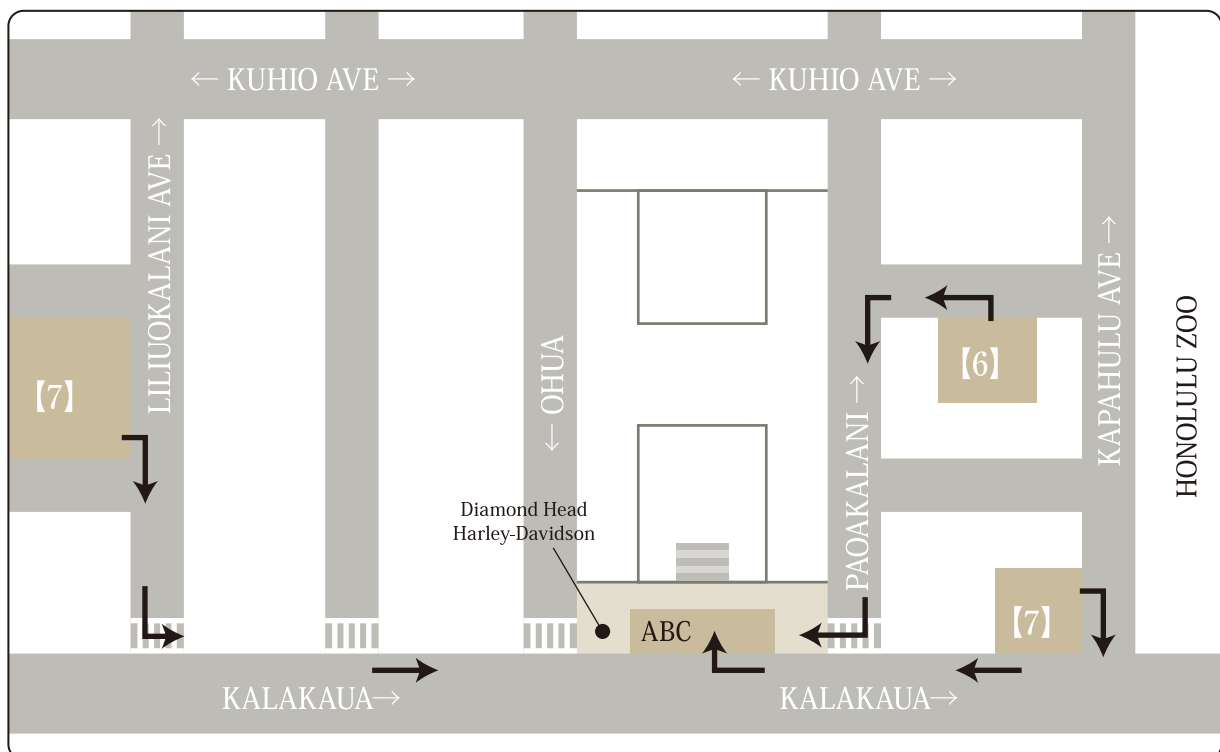

【3】Aston Waikiki Beach Hotel

【4】Hyatt Place Waikiki Beach

ホテル正面出入口から目の前の通り(PAOAKALANI)を左へ進む。1つ目のT字路の信号(KALAKAUA)を右(車と逆のDFS方向へ)。ABC STOREの手前入口からマリオット・ホテル内へ入り階段で2階へ。

【5】Aston Waikiki Sunset

ホテル正面出入口から目の前の通り(PAOAKALANI)を左へ進む。2つ目のT字路の信号(KALAKAUA)を右(車と逆のDFS方向へ)。ABC STOREの手前入口からマリオット・ホテル内へ入り階段で2階へ。

徒歩圏内のホテル(※送迎無し)

行き方 <Direction> _____

【6】Ewa Hotel Waikiki

ホテル出入口を左へ。突き当たりの通り(PAOAKALANI)を左へ進む。2つ目のT字路の(KALAKAUA)の横断歩道を渡り右へ。ABC STOREの手前入口からマリオット・ホテル内へ入り階段で2階へ。

【7】Park Shore Waikiki

ホテル正面出入口からKALAKAUAの方へ進む。STAR BACKSの角を右折し、直進する。1つ目の信号の横断歩道を渡り、ABC STOREの横の入口からマリオット・ホテル内へ入り階段で2階へ。

【8】Waikiki Resort Hotel

ホテル前の通り(LILIUOKALANI)を右へ。KALAKAUAまで進み、マクドナルドを右に見て、横断歩道を左へ渡って直進する。2つ目の信号の横断歩道を渡り、ABC STOREの手前入口からマリオット・ホテル内へ入り階段で2階へ。

徒歩圏内のホテル(※送迎無し)

行き方 <Direction> _____

【9】Hyatt Regency Waikiki Beach Resort & Spa

【11】Hilton Waikiki Beach

ホテル前の通り(KUHIO)を左へ進む。1ブロック目OHUAまで進んだら右折して、海側(KALAKAUA)に向かいOHUAを直進する。横断歩道が見えたら道沿いに左折し、ABC STOREの手前入口からマリオット・ホテル内へ入り階段で2階へ。