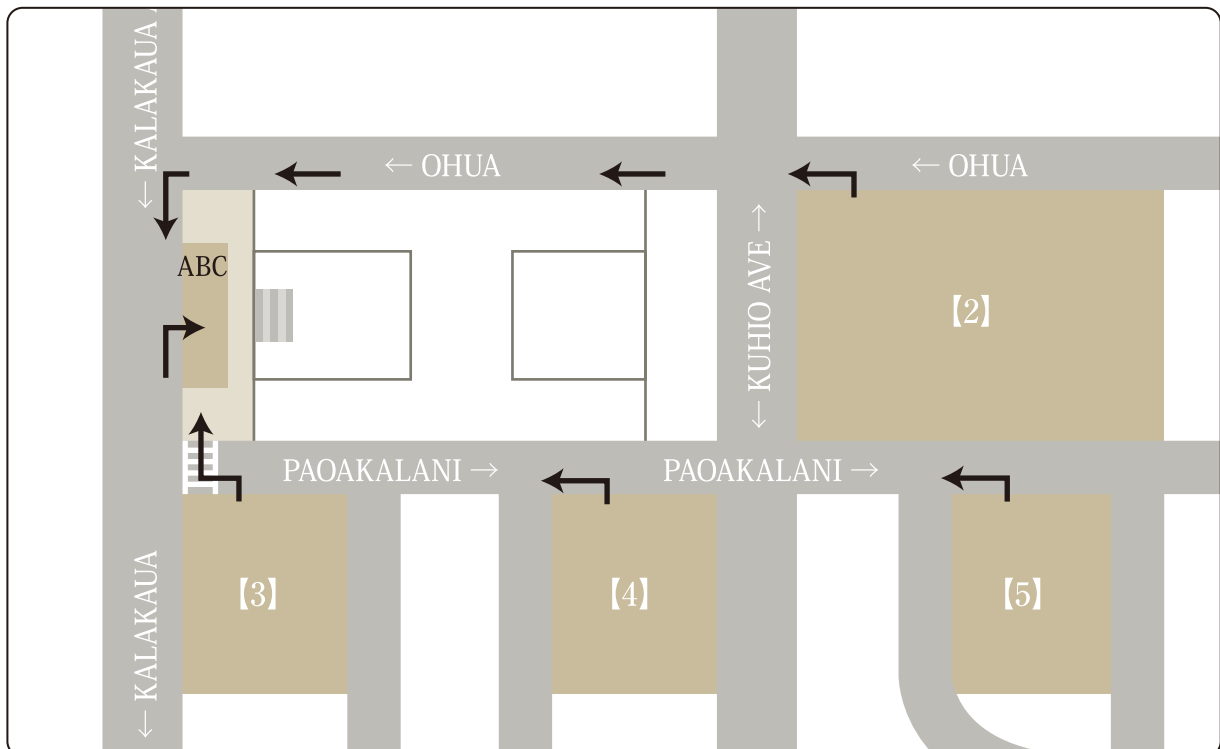

【1】Pacific Beach Hotel

行き方 <Direction> _____

正面出入口を出て、向いの道路 (LILIUOKALANI)を左へ。一つ目の角で左折、更に2ブロック目で左折するとマリオットホテルへ。

徒歩圏内のホテル(※送迎無し)

行き方 <Direction> _____

【2】Aston at the Waikiki Banyan

ホテルの正面出入口より前の通り(OHUA)を左へ進む。2つ目のT字路の信号(KALAKAUA)を左。ABC STOREの横の入口からマリオット・ホテル内へ入り階段で2階へ。

【3】Aston Waikiki Beach Hotel

【4】Hyatt Place Waikiki Beach

ホテル正面出入口から目の前の通り(PAOAKALANI)を左へ進む。1つ目のT字路の信号(KALAKAUA)を右(車と逆のDFS方向へ)。ABC STOREの手前入口からマリオット・ホテル内へ入り階段で2階へ。

【5】Aston Waikiki Sunset

ホテル正面出入口から目の前の通り(PAOAKALANI)を左へ進む。2つ目のT字路の信号(KALAKAUA)を右(車と逆のDFS方向へ)。ABC STOREの手前入口からマリオット・ホテル内へ入り階段で2階へ。

徒歩圏内のホテル(※送迎無し)

行き方 <Direction> _____

【6】Ewa Hotel Waikiki

ホテル出入口を左へ。突き当たりの通り(PAOAKALANI)を左へ進む。2つ目のT字路の(KALAKAUA)の横断歩道を渡り右へ。ABC STOREの手前入口からマリオット・ホテル内へ入り階段で2階へ。

【7】Park Shore Waikiki

ホテル正面出入口からKALAKAUAの方へ進む。STAR BACKSの角を右折し、直進する。1つ目の信号の横断歩道を渡り、ABC STOREの横の入口からマリオット・ホテル内へ入り階段で2階へ。

【11】Hilton Waikiki Beach

ホテル前の通り(KUHIO)を左へ進む。1ブロック目OHUAまで進んだら右折して、海側(KALAKAUA)に向かいOHUAを直進する。横断歩道が見えたら道沿いに左折し、ABC STOREの手前入口からマリオット・ホテル内へ入り階段で2階へ。