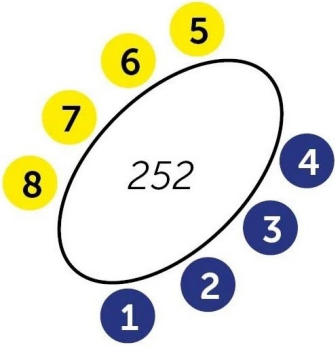

ステージ

Eingang
doors

イエロー：スタンダード席

ブルー：プレミアム席

グリーン：エクスクルーシブ席