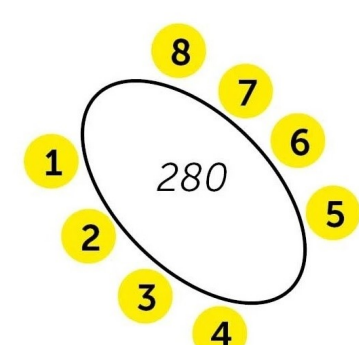

ステージ

Eingang
doors

イエロー：スタンダード席

ブルー：プレミアム席

グリーン：エクスクルーシブ席