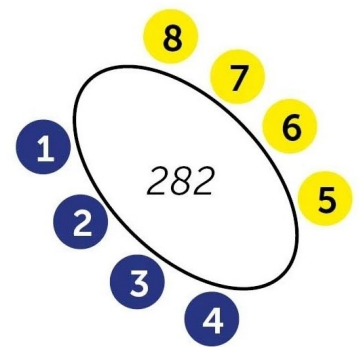

ステージ

Eingang
doors

イエロー：スタンダード席

ブルー：プレミアム席

グリーン：エクスクルーシブ席