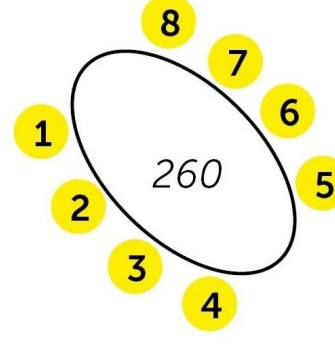

ステージ

Eingang
doors

イエロー：スタンダード席

ブルー：プレミアム席

グリーン：エクスクルーシブ席