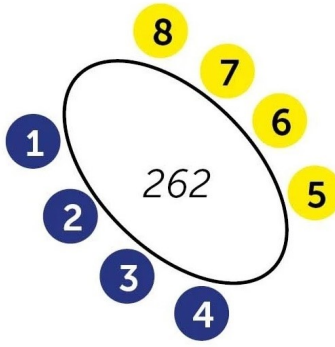

ステージ

Eingang
doors

イエロー：スタンダード席

ブルー：プレミアム席

グリーン：エクスクルーシブ席