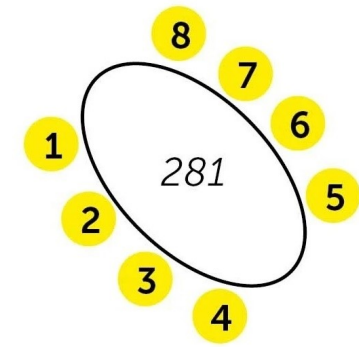

ステージ

Eingang
doors

イエロー：スタンダード席

ブルー：プレミアム席

グリーン：エクスクルーシブ席