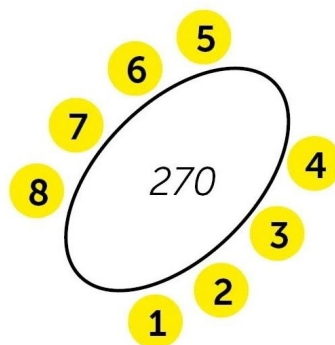

ステージ

Eingang
doors

イエロー：スタンダード席

ブルー：プレミアム席

グリーン：エクスクルーシブ席