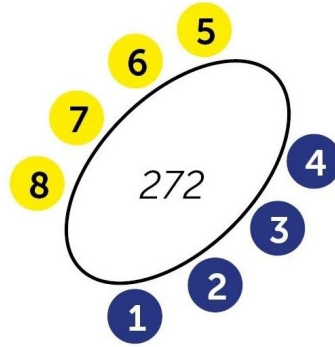

ステージ

Eingang
doors

イエロー：スタンダード席

ブルー：プレミアム席

グリーン：エクスクルーシブ席