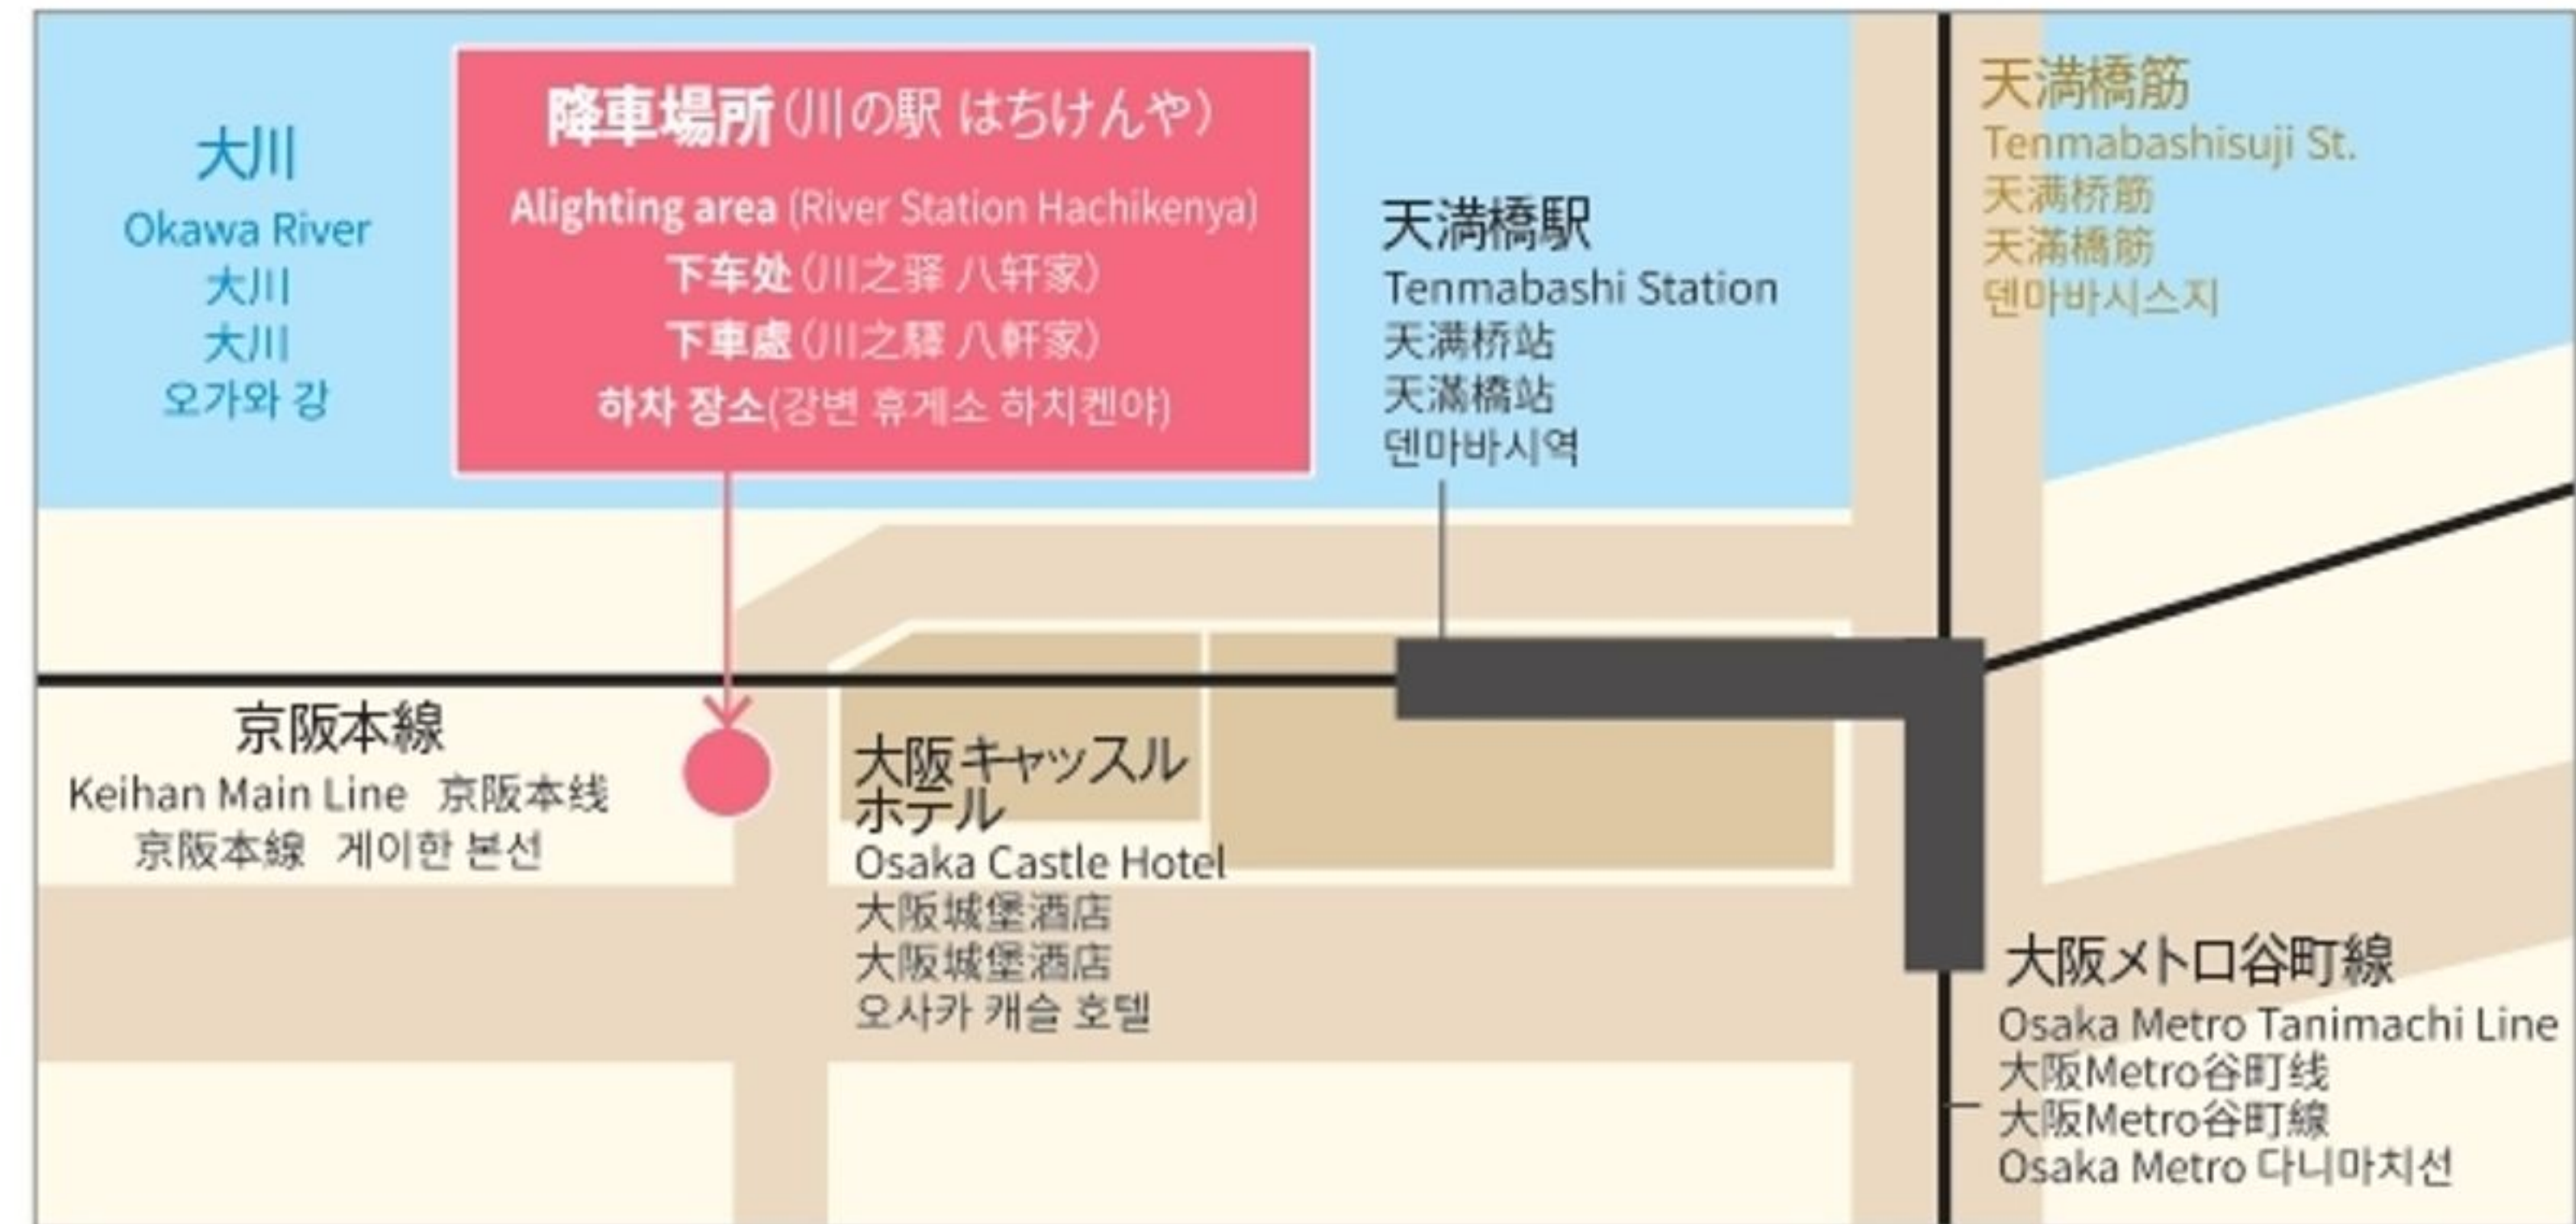

#### オサカ駅 JR 고속버스 터미널

(JR 오사카역 노스 게이트 빌딩 1층)  
(JR 오사카역 중앙 개찰구에서 도보 1분)

### 降車のみ

Alighting only

仅限下车

僅限下車

하차만 가능

## 川の駅 はちけんや(北:うめだルート)

### River Station Hachikenya (北: Umeda Route)

川之驿 八軒家(北:梅田路线)

川之驛 八軒家(北:梅田路線)

강변 휴게소 하치켄야(北:우메다 코스)