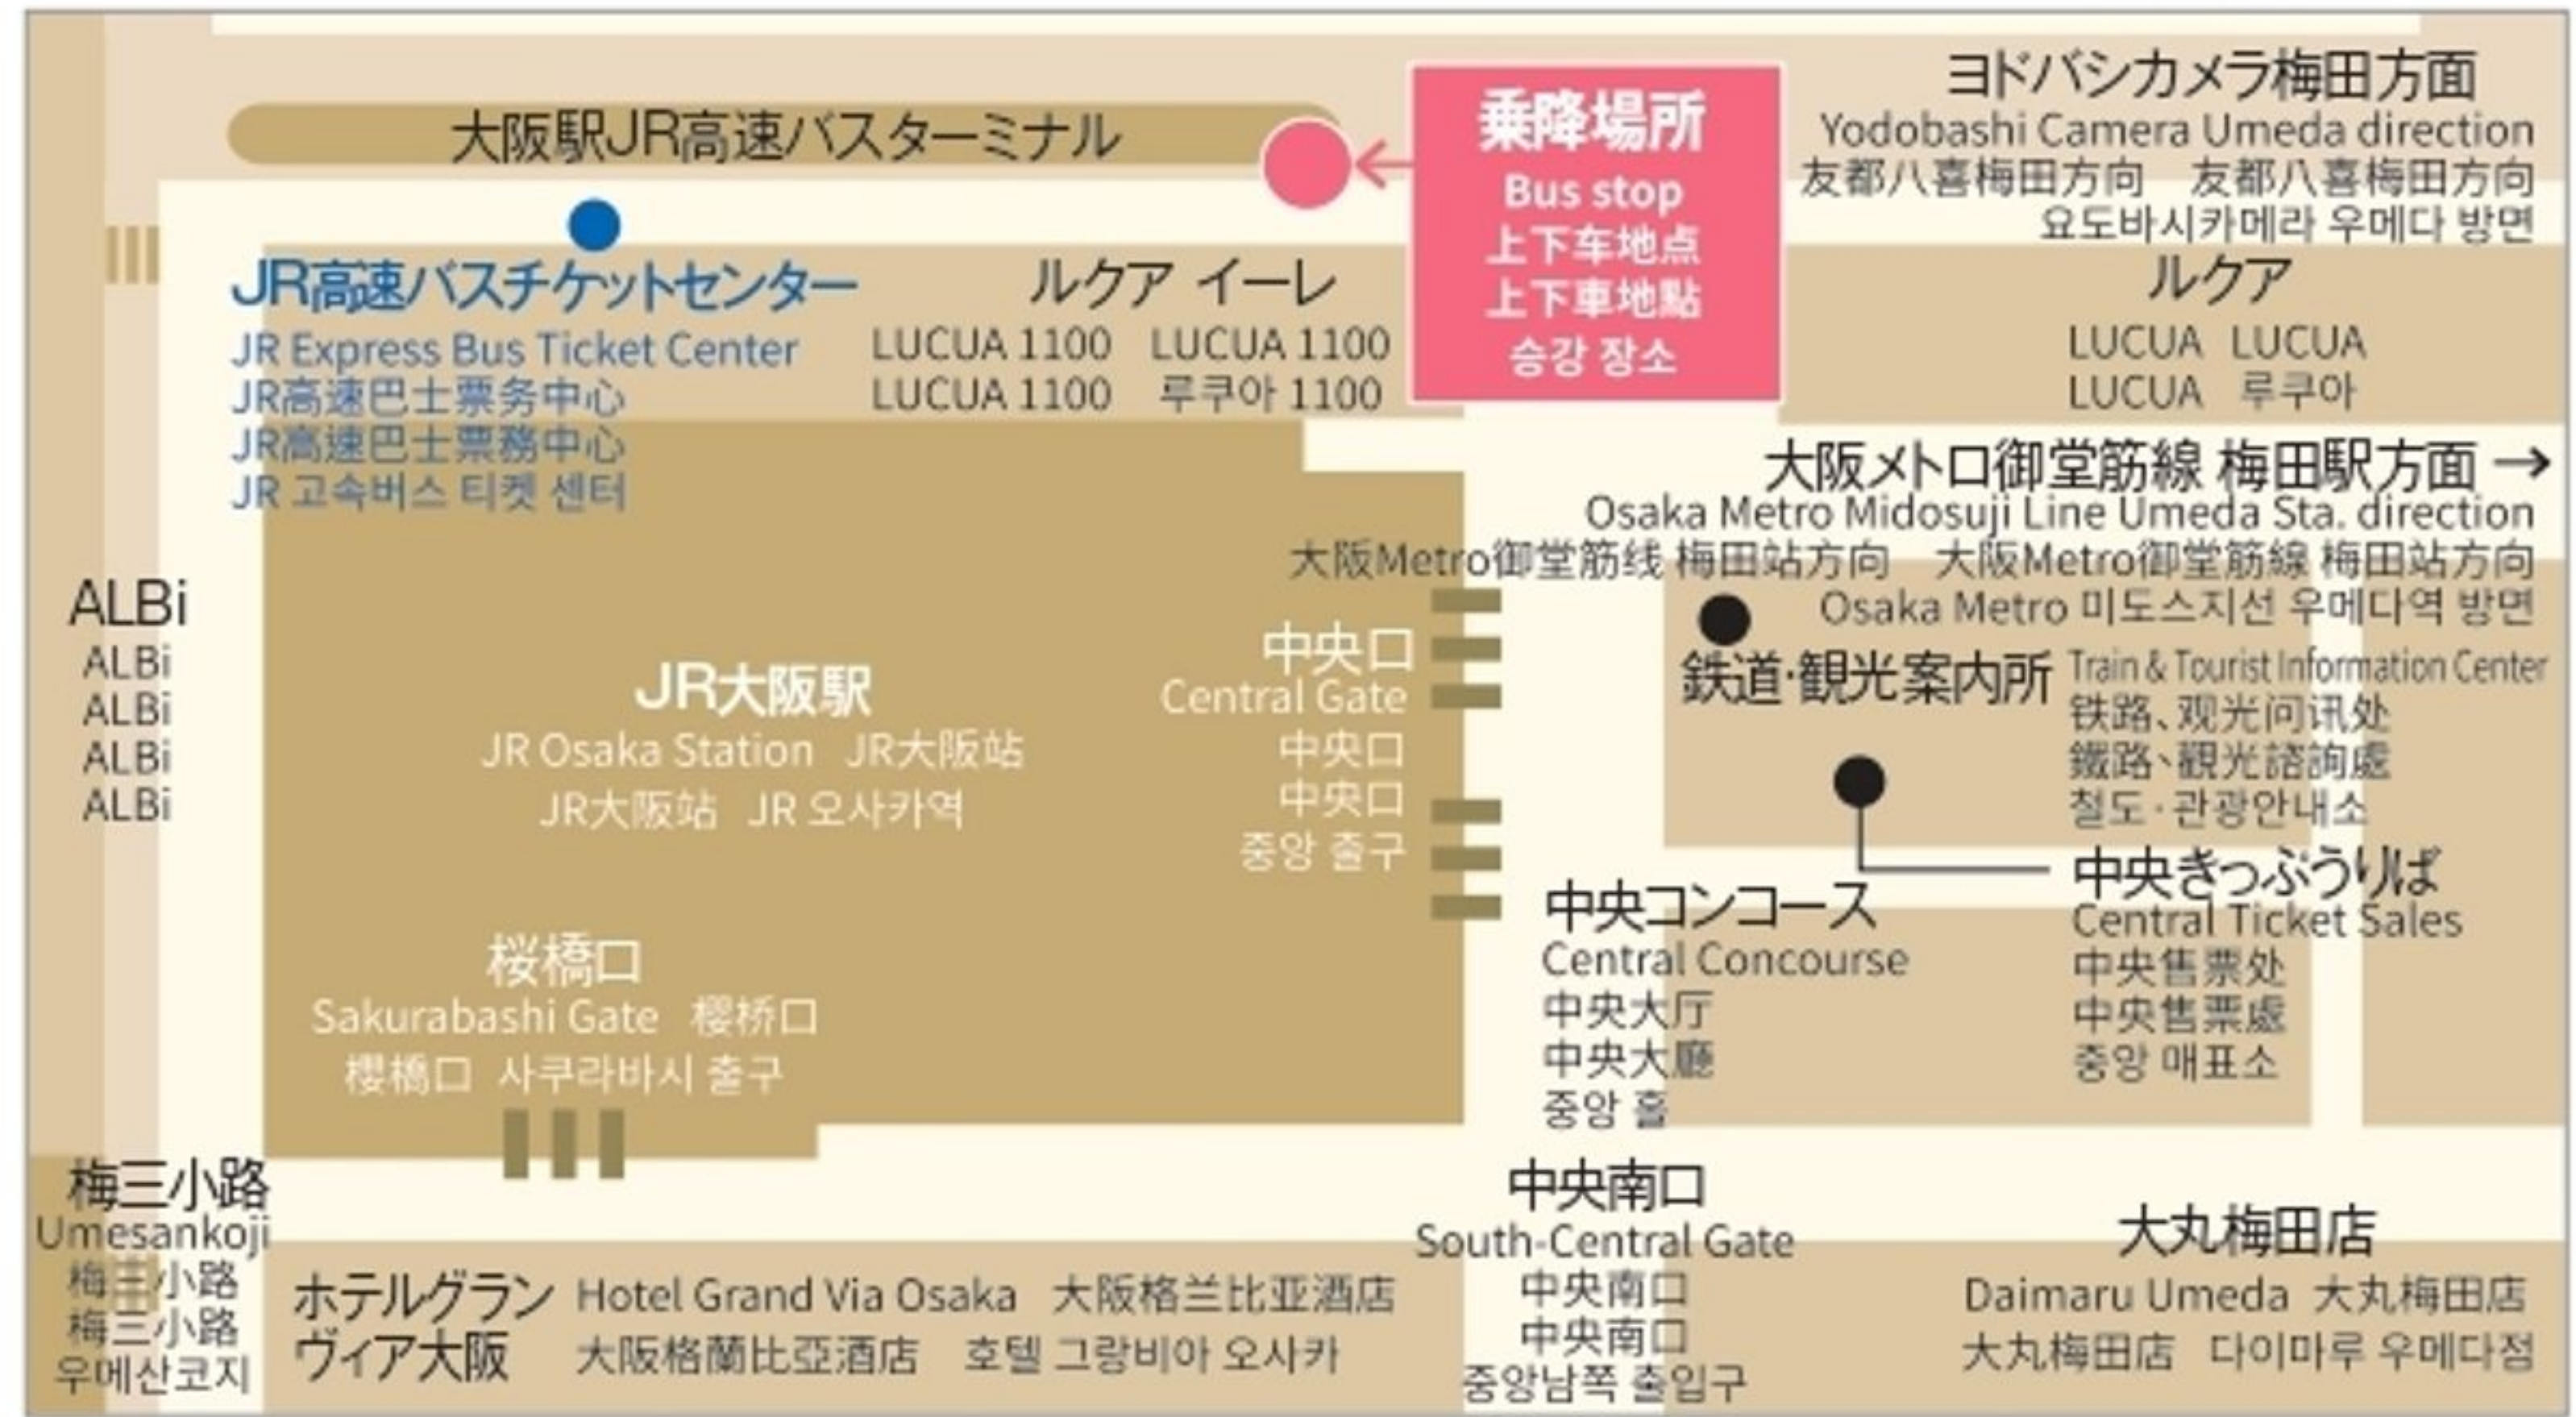

## 大阪駅JR高速バスターミナル

(JR大阪駅ノースゲートビル1階)  
(JR大阪駅中央改札口より徒歩1分)

#### 大阪駅JR高速巴士总站

(JR大阪站北門大廈1樓)  
(从JR大阪站中央检票口步行1分钟)

#### 大阪駅JR高速巴士總站

(JR大阪站北門大廈1樓)  
(自JR大阪站中央剪票口步行1分鐘)

#### オサカ駅 JR 고속버스 터미널

(JR 오사카역 노스 게이트 빌딩 1층)  
(JR 오사카역 중앙 개찰구에서 도보 1분)