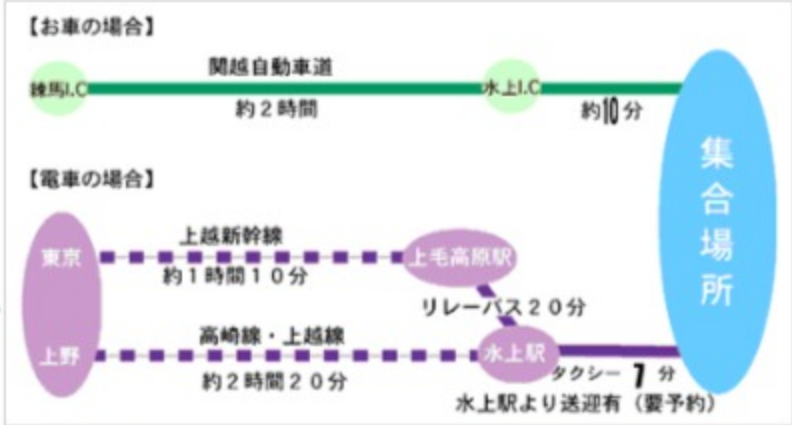

交通案内

①インター降りてすぐの信号を左折します。

②二つ目の信号も左折。白い橋が目印です。

③三つ目の信号を道なりに左折。

④水上役場支所前をそのまま直進。

⑤ヤマザキショップの横を道なりに右カーブ。

⑥大穴の信号を右折。藤原・湯の小屋方面。

⑦居酒屋さんたを右折。100m先の右に駐車場。

⑧TOP水上カンパニーにようこそ！

拡大図（上の地図⑥～⑧までの拡大地図です）