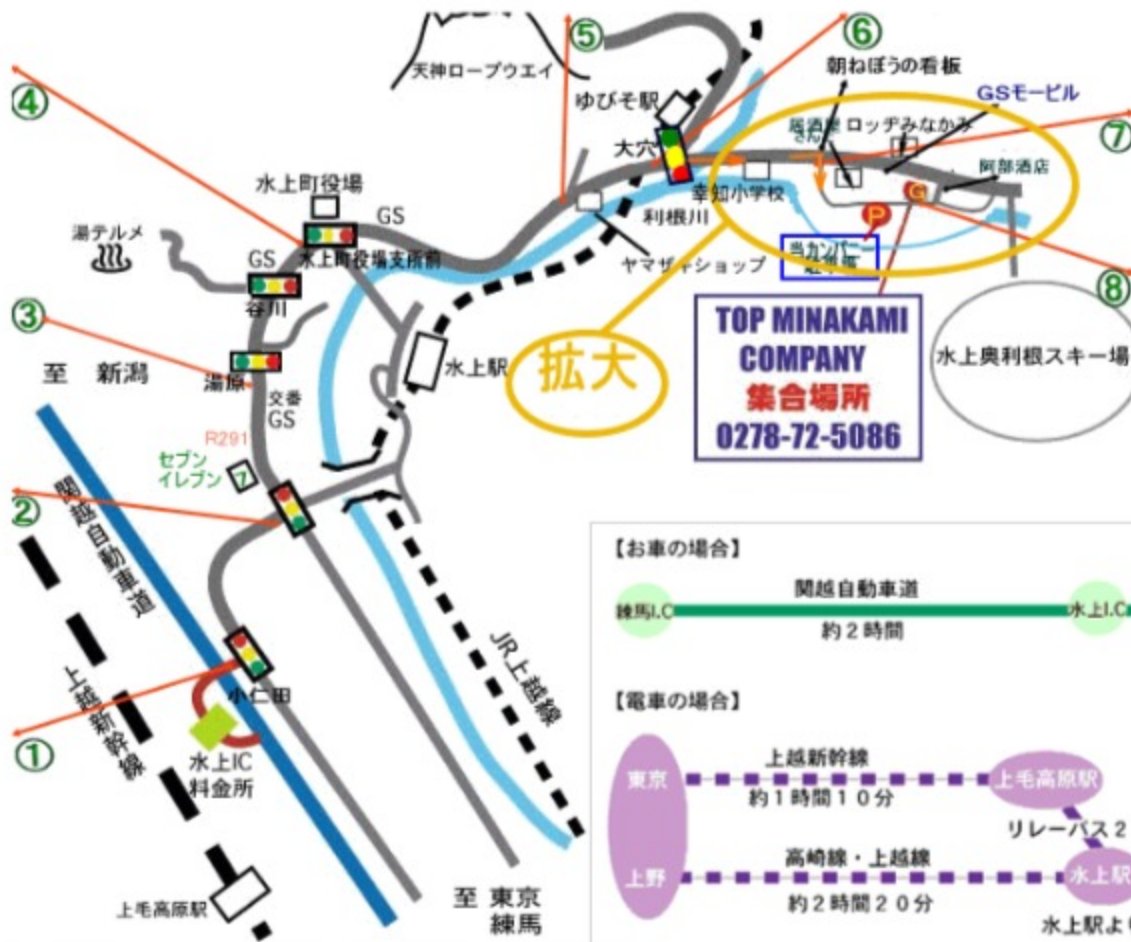

交通案内

①インター降りてすぐの信号を左折します。

②二つ目の信号も左折。白い橋が目印です。

③三つ目の信号を道なりに左折。

④水上役場支所前をそのまま直進。

⑤ヤマザキショップの横を道なりに右カーブ。

⑥大穴の信号を右折。藤原・湯の小屋方面。

⑦居酒屋さんたを右折。100m先の右に駐車場。

⑧TOP水上カンパニーにようこそ！

拡大図（上の地図⑥～⑧までの拡大地図です）