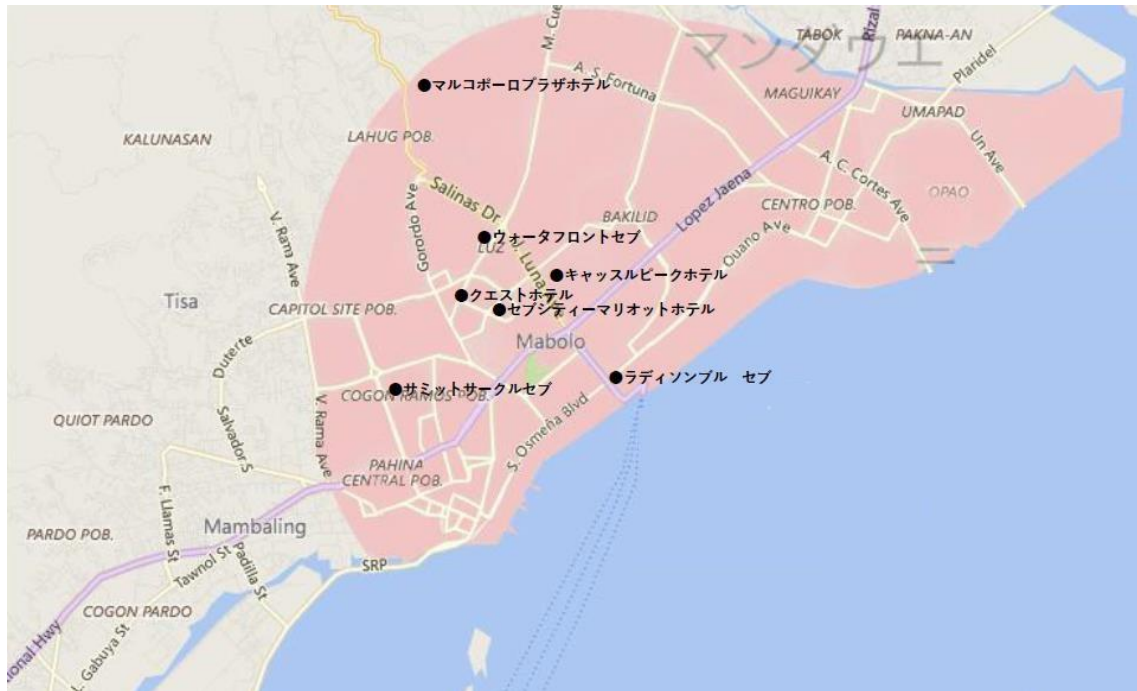

【送迎対象ホテル範囲マップ】

無料送迎対象ホテル * 主要ホテルのみ記載

●セブ市内

- ・ウォーターフロントセブホテル&カジノ (WATER FRONT CEBU HOTEL&CASINO)
- ・キャッスルピークホテル(CASTLE PEAK HOTEL)
- ・クエストホテル&カンファレンスセンター セブ (QUEST HOTEL&CONFERECE CENTER CEBU)
- ・クラウンレジエンシーホテル&タワーズ セブ (CROWN REGENCY HOTEL & TOWERS CEBU)
- ・サミットサークル (SUMMIT CIRCLE CEBU)
- ・セブシティーマリオットホテル (CEBU CITY MARRIOTT HOTEL)
- ・マルコポーロプラザホテル (MARCO POLO PLAZA HOTEL)
- ・ラディソンブルホテルセブ (RADISSON BLU HOTEL CEBU)

※主要ホテルのみ記載していますので、他ホテルも送迎対象となる場合があります。