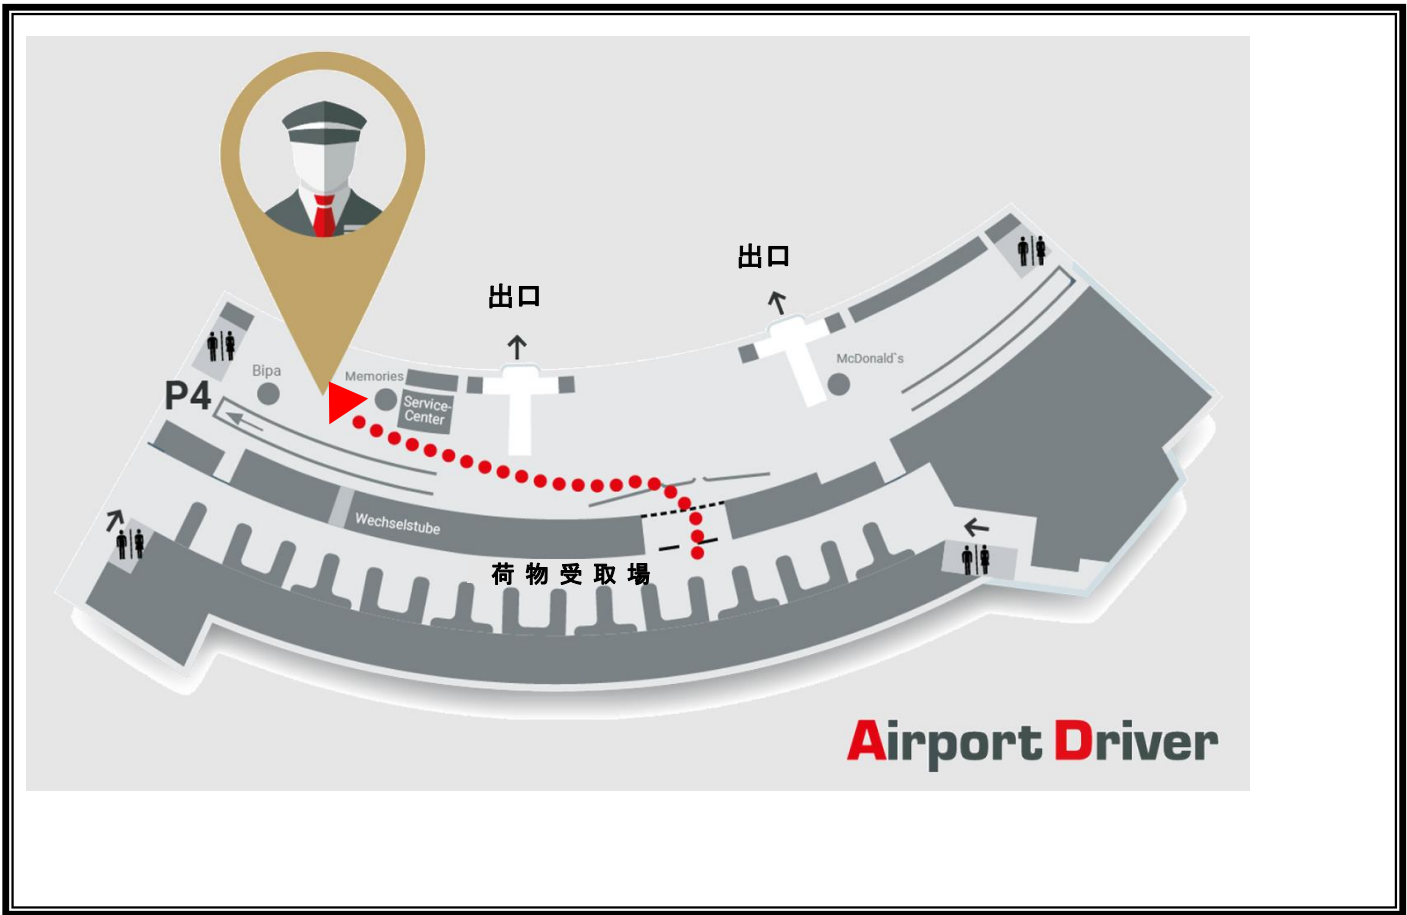

## ウィーン シュベヒャート国際空港ご到着のご案内

### 1. ウィーン シュベヒャート国際空港 ご到着後の流れ

※②は直行便またはシェンゲン加盟国以外からご到着された場合のみ

### 2. お出迎え時のご案内

- ① 入国審査後、手荷物受取所で荷物を受け取り、税関審査後、到着ホール左手方向に進んだ先にございます、こちらのロゴ⇒の送迎会社のカウンター(英語対応)へ直接お越し下さい。
- ② 送迎会社のカウンターにて、お客様のお名前(とバウチャーに記載がある場合は予約番号)をお伝え下さい。