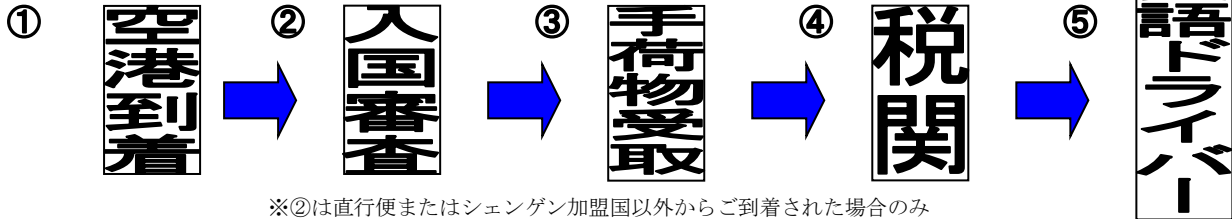

ウィーン シュベヒャート国際空港ご到着のご案内

1. ウィーン シュベヒャート国際空港 ご到着後の流れ

※②は直行便またはシェンゲン加盟国以外からご到着された場合のみ

2. お出迎え時のご案内

- ① 入国審査後、手荷物受取所で荷物を受け取り、税関審査後、到着ホール左手方向に進んだ先にございます、こちらのロゴ⇒の送迎会社のカウンター(英語対応)へ直接お越し下さい。
- ② 送迎会社のカウンターにて、お客様のお名前(とバウチャーに記載がある場合は予約番号)をお伝え下さい。