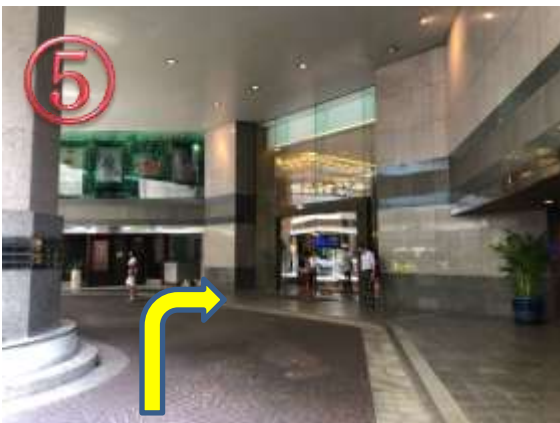

BTS「チットロム駅」から集合場所までの行き方

①
BTS「チットロム駅」6番出口（サイアム方面、セントラルワールド側）に向かうと、右手にインターコンチネンタルホテルが見えます。

②
右手の階段を下りると、インターコンチネンタルホテルが左側に現れます。ホテルには入らず、道路沿い左方向へお進みください。

③
右手に「THEO M10」というカフェがあり、奥にある通路を進むとビルとビルの間に駐車スペースが現れます。

④
こちらを直進して下さい。

⑤
右手に「President Tower Office Zone 973」というビルがあります。建物中に入り、右折し直進して下さい。

⑥
直進するとレストランが見えます。左手にはエスカレーターがございます。こちらが集合場所になります。