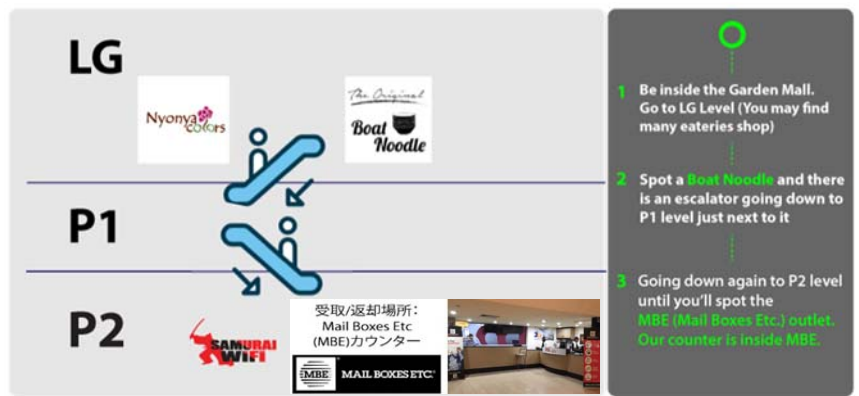

ホームページ (<https://www.samuraiwifi.com.my/our-location/>) から受取場所を確認できます。

連絡先：1-700-81-8172 (オフィス)、 (+60)17-6587784 (24時間サポートライン)