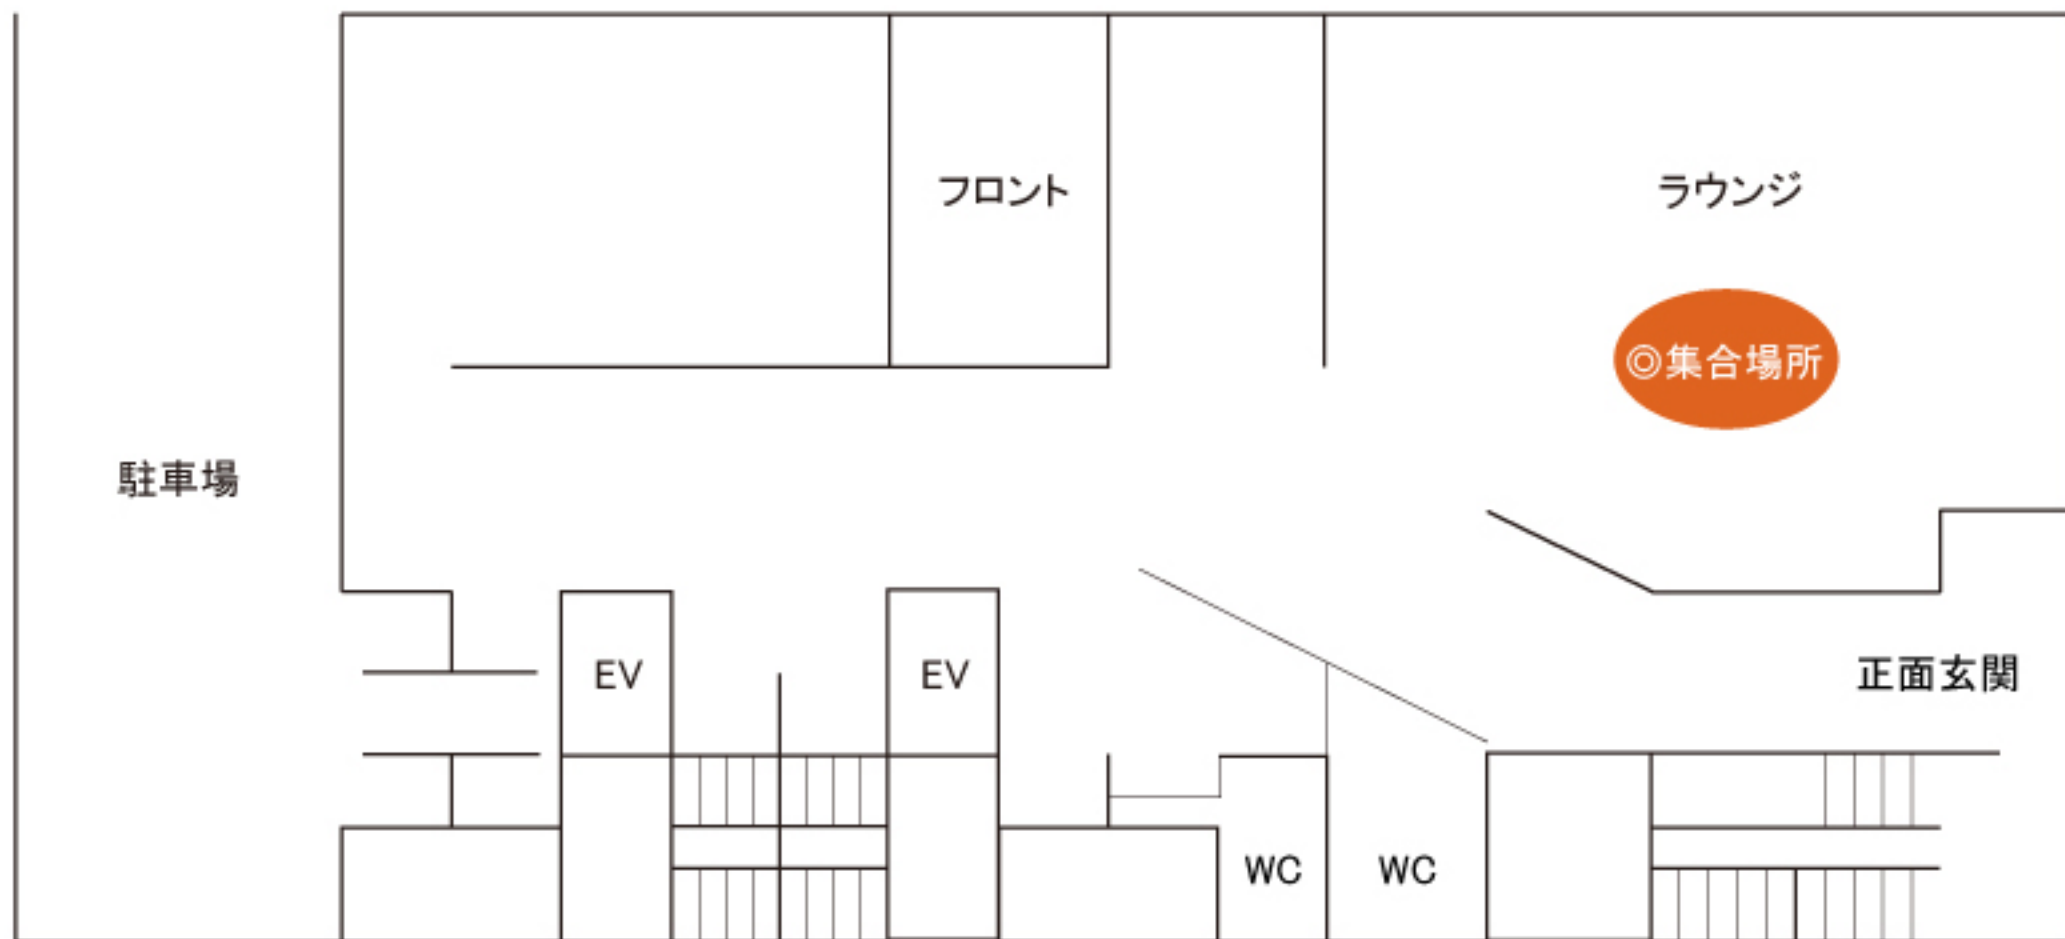

■ホテルWBF札幌中央  
1階ロビー

■ センチュリーロイヤルホテル  
1階エントランスロビー

1階

北玄関

◎集合場所

ベルデスク

エスカレーター

コンビニエンスストア

正面玄関

南玄関

北5条通り