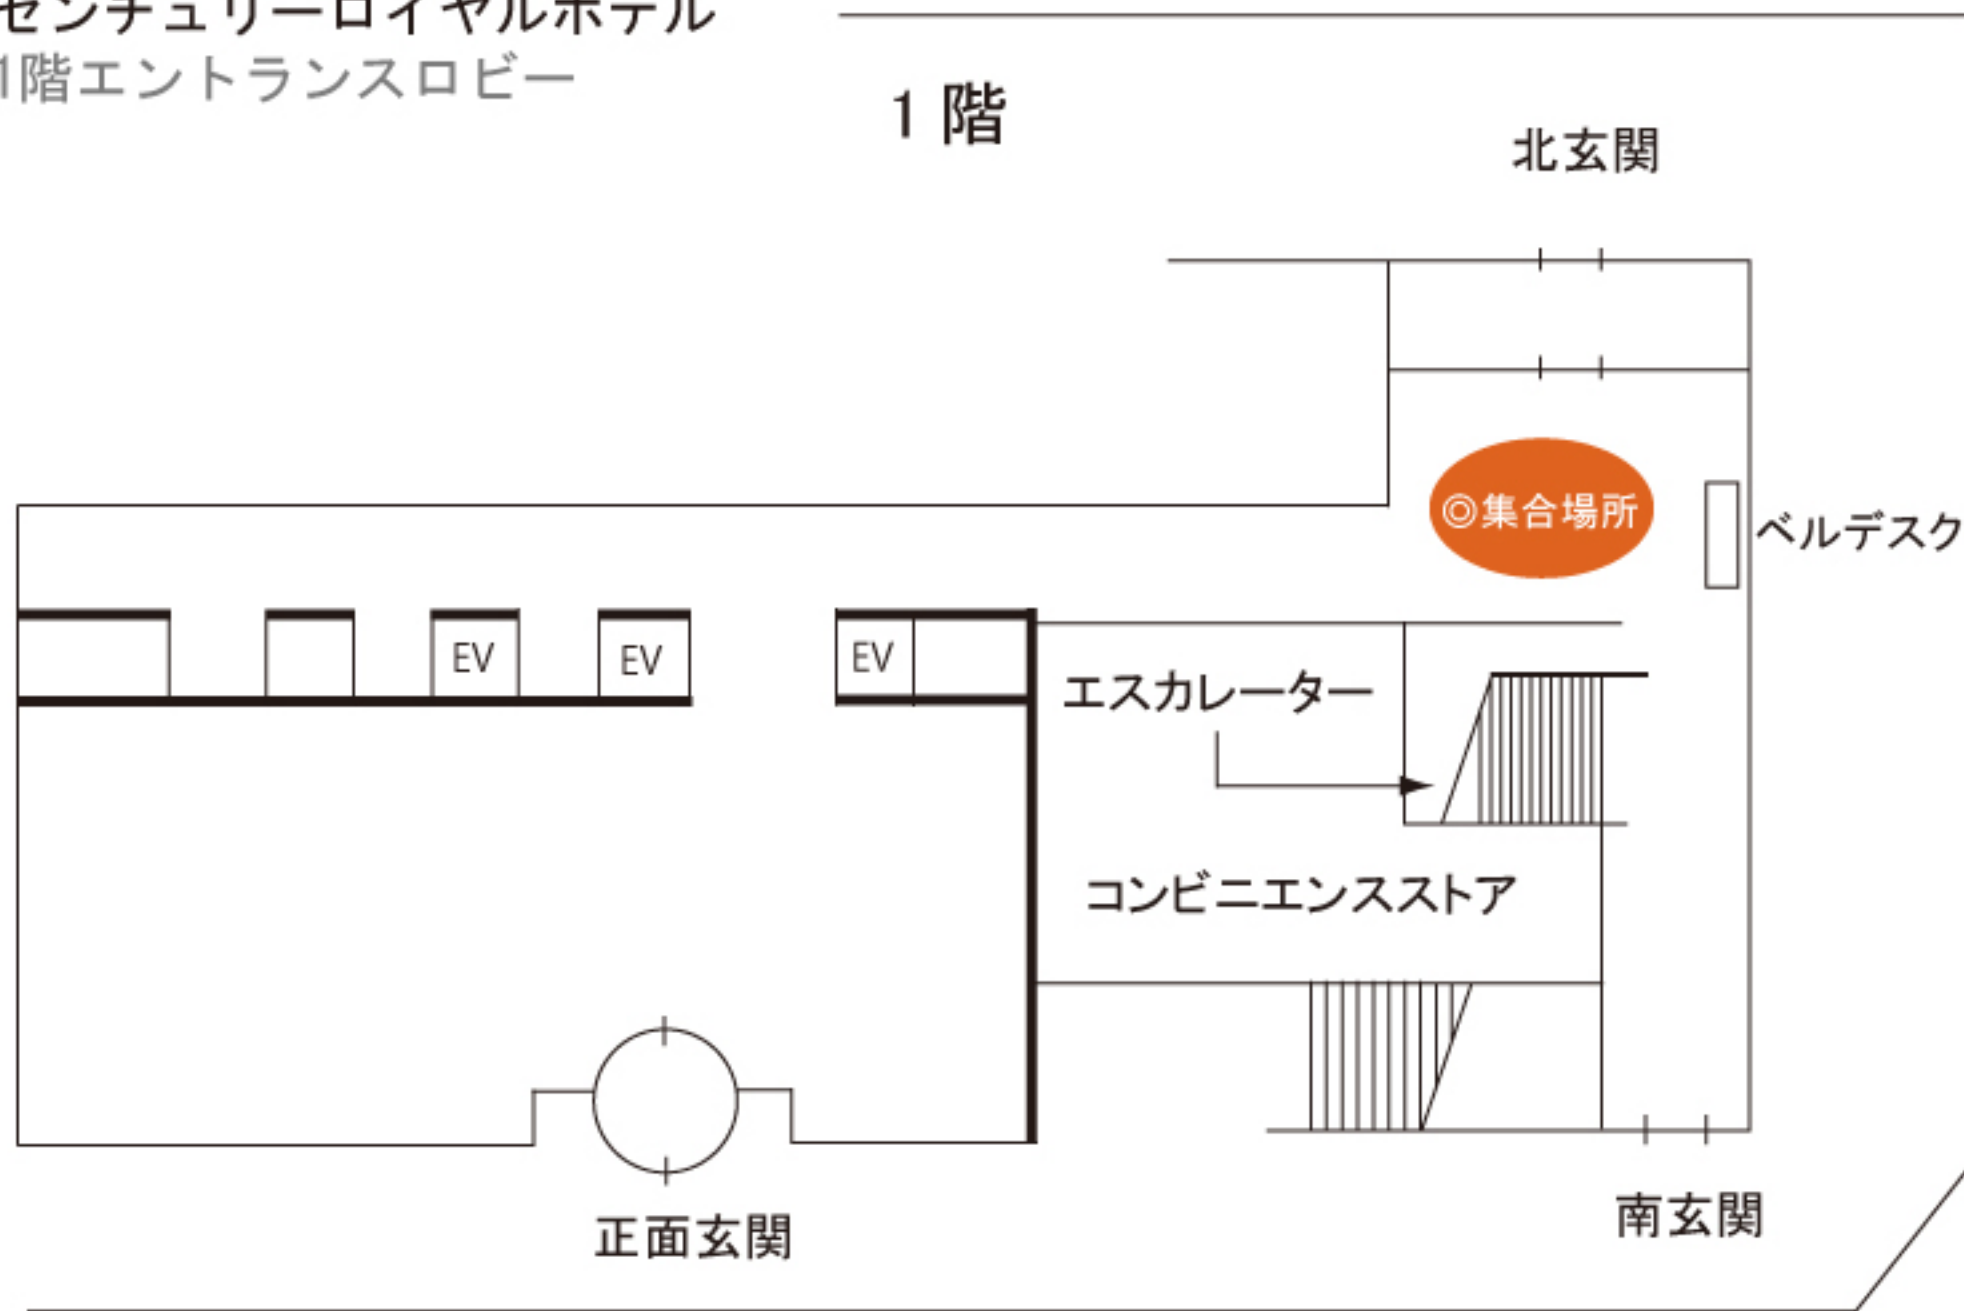

■ホテルWBF札幌中央  
1階ロビー

■ センチュリーロイヤルホテル  
1階エントランスロビー

1階

北玄関

◎集合場所

ベルデスク

エスカレーター

コンビニエンスストア

正面玄関

南玄関

北5条通り