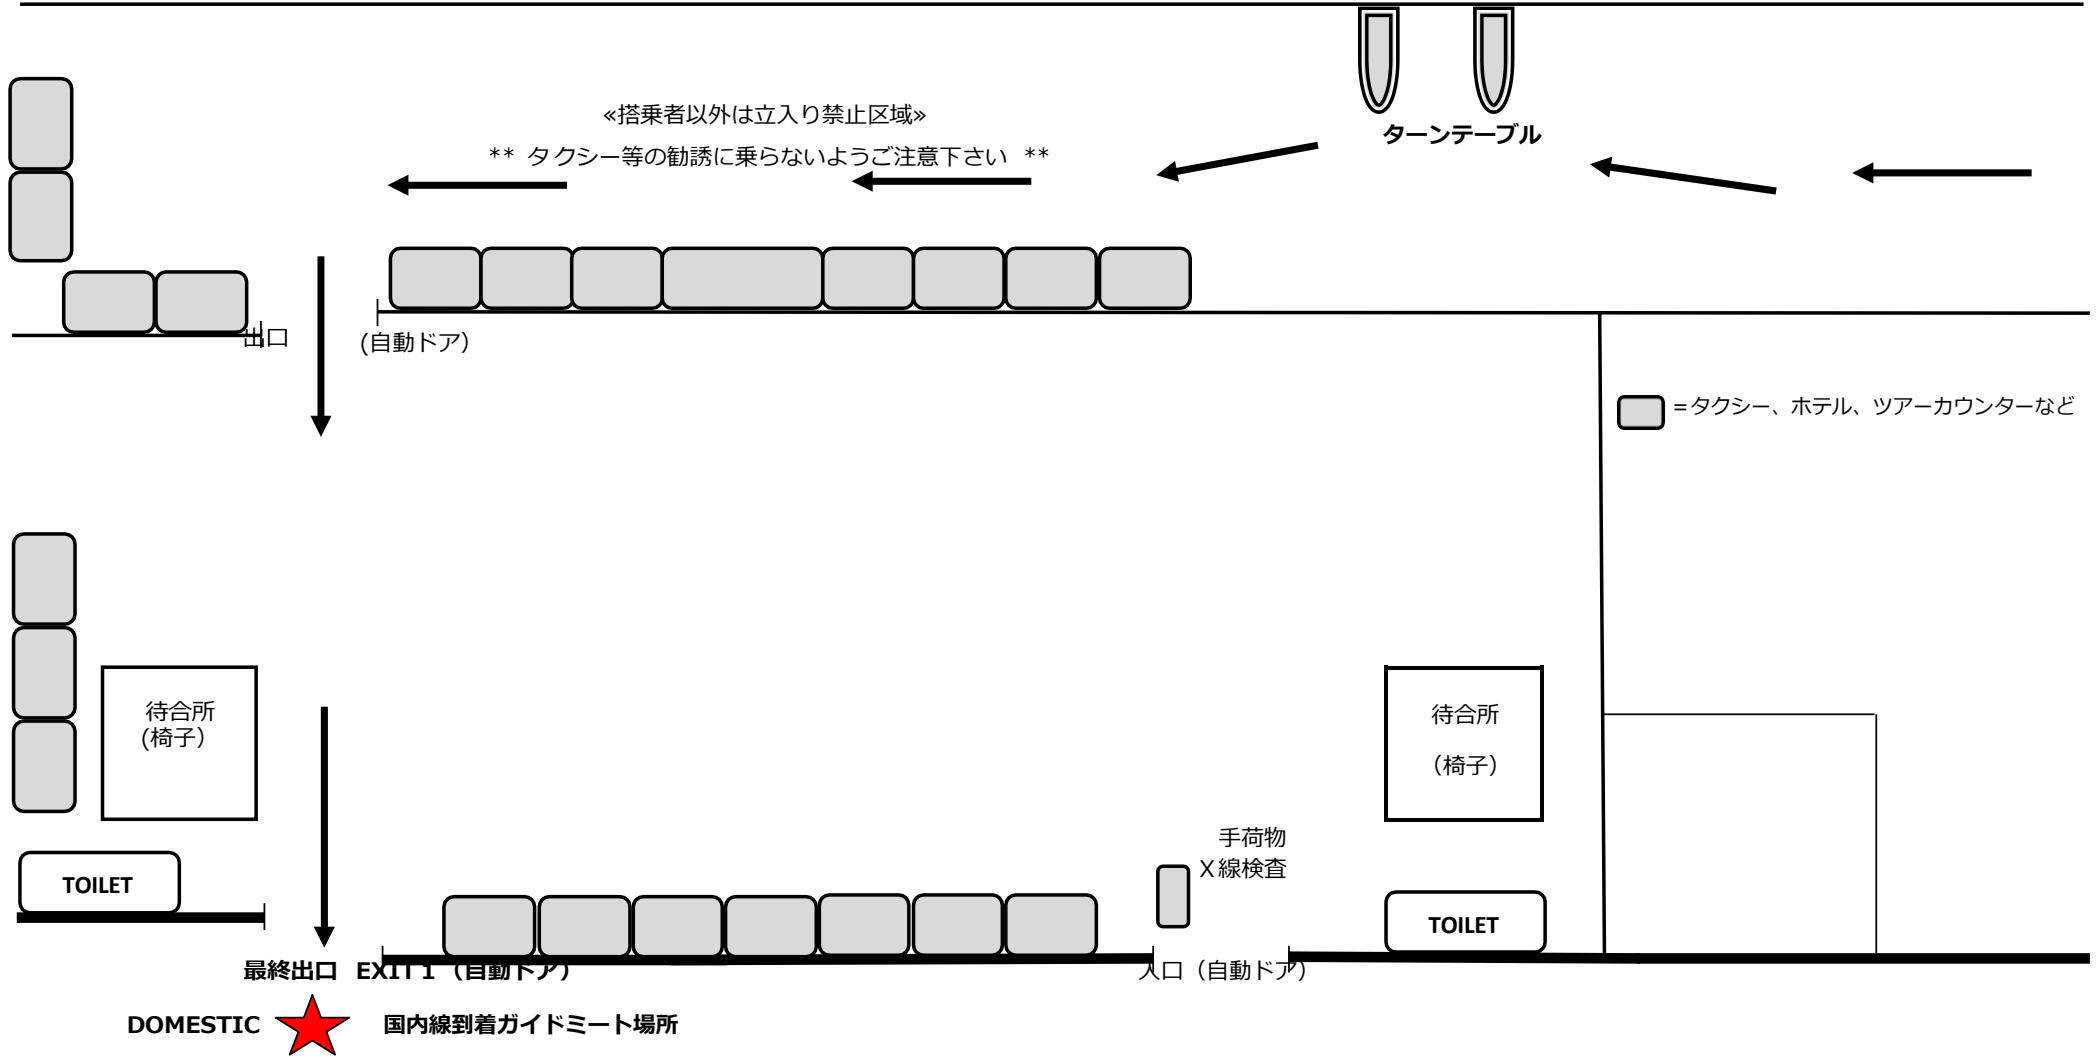

プーケット国際空港図 国内線ターミナル1F <到着フロア>

**Marine Star Club**  
緊急連絡先 : 081-8939584 (日本語)