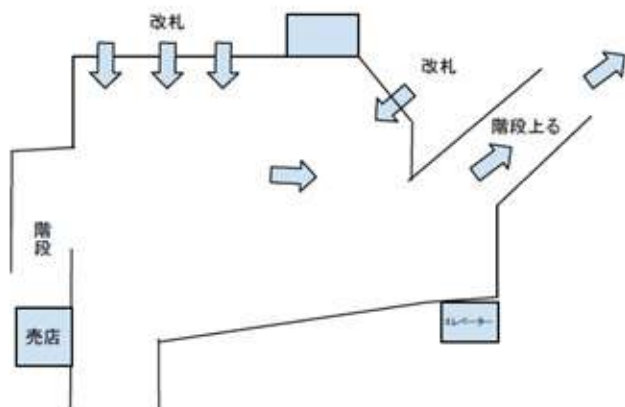

## 【集合場所への行き方】

- (1) 地下鉄 A 線「Cipro 駅」にて下車ください。
- (2) 「Cipro 駅」にて下車後、改札を通り「左手」の階段をお上りください。
- (3) 階段を上った後に見える「地下鉄 M のマークの看板の下」が集合場所です。

※ タクシーなど地下鉄以外の交通手段を利用する場合は、一度、「Cipro 駅」の構内まで入り、上記の道順にて集合場所にお集まりください。

プラットフォーム  
BATTISTINI 方面

★ 集合場所  
地下鉄 M のマークの看板下