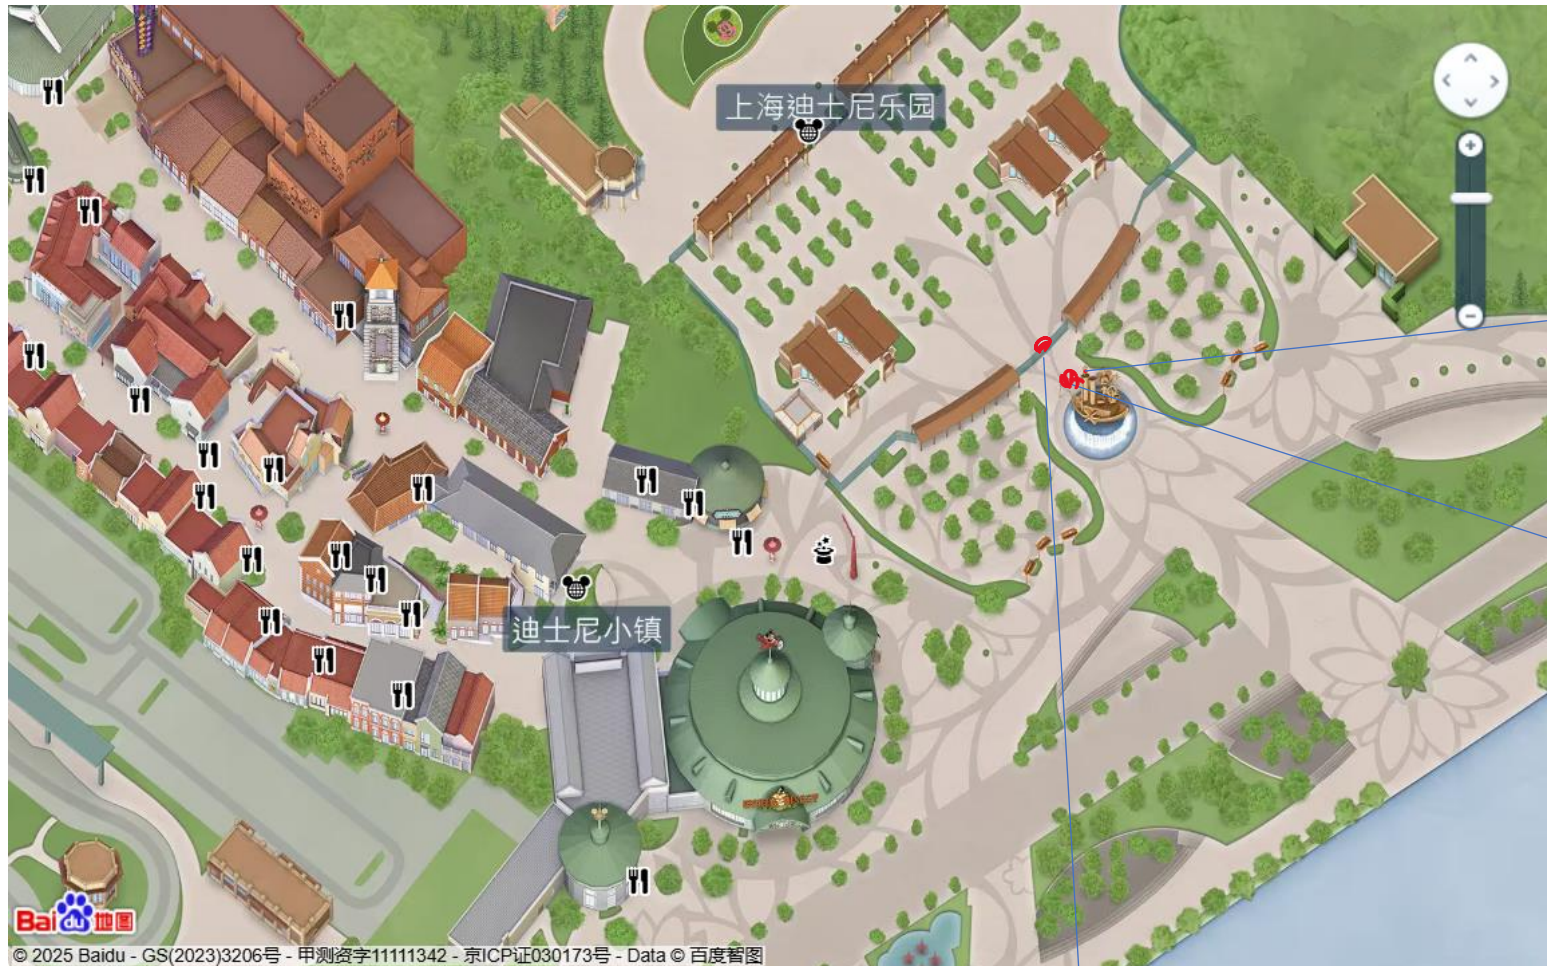

上海ディズニーランド出口のミーティングポイント

上海ディズニーランド正面玄関出口