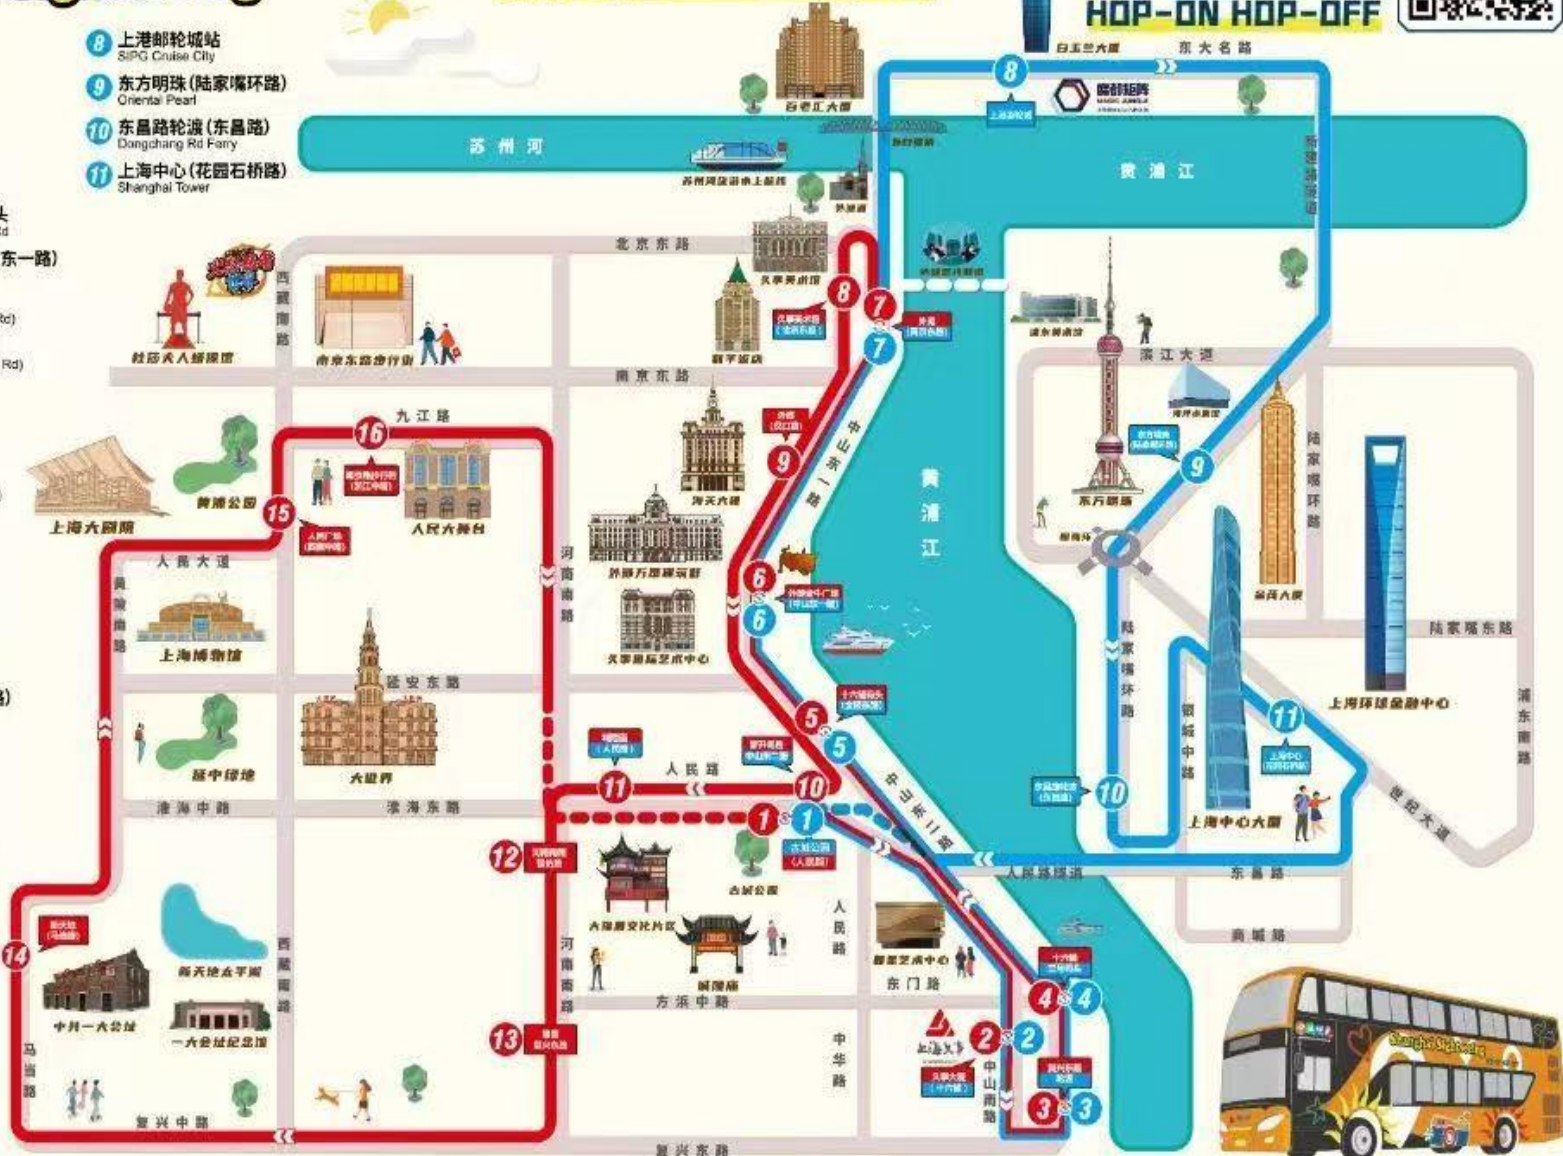

畅玩一整天

各站点 随上随下 HOP-ON HOP-OFF

申城观光1号线(旅游7线) LINE 1

申城观光2号线(旅游8线) LINE 2

申城观光1号2号共线 LINE 1&2 (旅游7线/8线)

线路走向 LINE DIRECTION

线路换乘 INTERCHANGE

线路返程 RETURN JOURNEY

▲图例

▶本地图经变形处理,不反映真实地理信息

旅游7线(申城观光1号线)

序号	站名	停靠站点地址
1	古城公园(人民路) Gucheng Park	古城公园8号门口(人民路)
2	久事大厦(十六铺) Jiushi Building	久事大厦东门南侧公交站
3	复兴东路轮渡 East Fuxing Rd Ferry	复兴东路轮渡口北侧50米
4	十六铺三号码头 Shilupu Pier No.3	十六铺3号游船码头门口
5	十六铺金陵东路码头 Shilupu Pier East Jinlin Rd	位于外滩SOHO对面,十六铺金陵东路码头北侧
6	外滩金牛广场(中山东一路) The Bund Square	外滩金牛广场北侧,外滩12号浦发银行大楼对面
7	外滩(南京东路) The Bund (East Nanjing Rd)	中山东一路309号路边(外滩18号对面)
8	久事美术馆(北京东路) Jiushi Art Museum(East Beijing Rd)	外滩中山东一路24号杨子大楼旧址门口
9	外滩(汉口路) The Bund (Hankou Rd)	外滩中山东一路14号上海总工会门口
10	新开河路 Xinkaihe Rd	古城公园北门对面,外滩SOHO-0座南侧
11	城隍庙(人民路) City God Temple	上海滩南厦门口,豫园商圃北侧
12	河南南路福佑路 South Henan Rd, Fuyou Rd	地铁10号线豫园站3号口,豫园商圃西侧
13	豫园(复兴东路) Yu Garden	花神广场,豫园商圃西南侧,小桃园清真寺北侧
14	新天地(马当路) Xin Tian Di	泡泡玛特(马当路159号)门口
15	人民广场(西藏中路) People's Square	上海来福士广场西门,地铁1/8号线人民广场14号口
16	南京路步行街(浙江中路) Nanjing Rd Pedestrian St	人民大舞台正门外,南京路步行街南侧九江路上
1	古城公园(人民路) Gucheng Park	古城公园8号门口(人民路)

旅游8线(申城观光2号线)

序号	站名	停靠站点地址
1	古城公园(人民路) Gucheng Park	古城公园8号门口(人民路)
2	久事大厦(十六铺) Jiushi Building	久事大厦东门南侧公交站
3	复兴东路轮渡 East Fuxing Rd Ferry	复兴东路轮渡口北侧50米
4	十六铺三号码头 Shilupu Pier No.3	十六铺3号游船码头门口
5	十六铺金陵东路码头 Shilupu Pier East Jinlin Rd	位于外滩SOHO对面,十六铺金陵东路码头北侧
6	外滩金牛广场(中山东一路) The Bund Square	外滩金牛广场北侧,外滩12号浦发银行大楼对面
7	外滩(南京东路) The Bund (East Nanjing Rd)	中山东一路309号路边(外滩18号对面)
8	北外滩国客中心 International Cruise Terminal	上海北外滩国客中心景区北1门外公交站
9	东方明珠(陆家嘴环路) Oriental Pearl	位于东方明珠8号门外,上海海洋水族馆门口
10	东昌路轮渡(东昌路) Dongchang Rd Ferry	上海轮渡东昌路轮渡口
11	上海中心(花园石桥路) Shanghai Tower	上海中心大厦北入口,毗邻金茂大厦、环球金融中心
1	古城公园(人民路) Gucheng Park	古城公园8号门口(人民路)